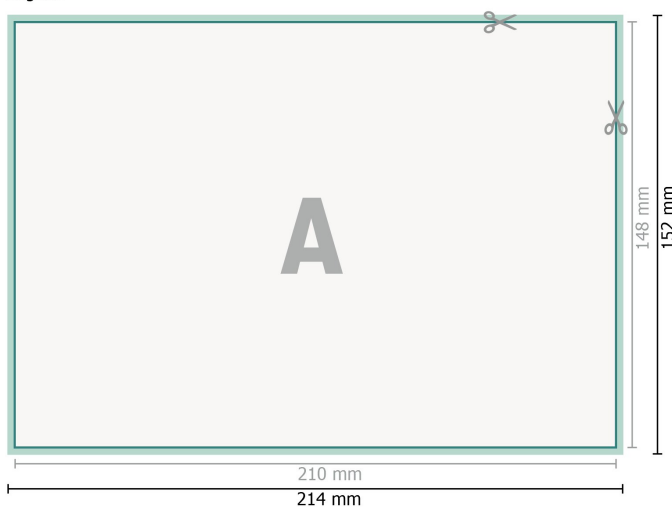

Bryllupsinvitationer, liggende format, A5

2 sider, 300 g/m² kunsttrykpapir

Forside

Bagside

**Dataformat (inkl. 2 mm tryk til kant):**

21,4 x 15,2 cm

beskæring:

2 mm

Beskåret størrelse:

21 x 14,8 cm

Sikkerhedsmargen:

Med et mellemrum på 4 mm mellem teksten/oplysningerne og kanten af det beskårne format forhindres u hensigtsmæssig beskæring.

Forklaring af symboler

-  Beskæring
-  Læseretning
-  Beskåret størrelse
-  Dataformat
-  Her skærer/stanser vi dit produkt