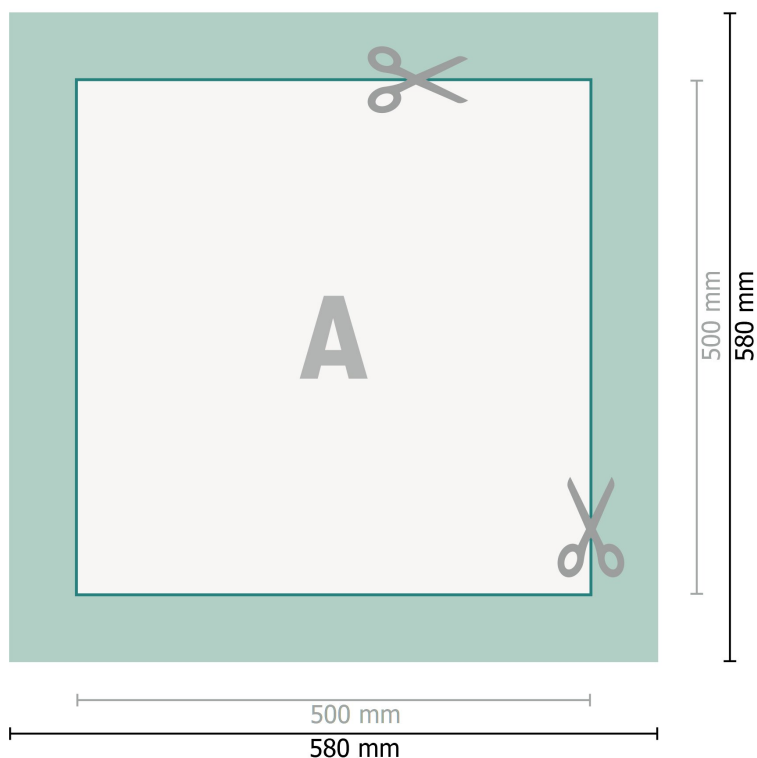

Træramme til tryk på canvas, 50 x 50 cm

Dataformat (inkl. 40 mm tryk til kant):
58 x 58 cm

beskæring:
40 mm

Beskåret størrelse:
50 x 50 cm

Sikkerhedsmargen:
Med et mellemrum på 15 mm mellem teksten/oplysningerne og kanten af det beskære format forhindres uhensigtsmæssig beskæring.

Bemærk:

Sørg for at have en beskæringsmargen og en sikkerhedsmargen i henhold til vejledningen.

Placer baggrundsgrafik, billeder eller grafik op til dataformatets kant.

Tolerancer kan forekomme under produktionen på grund af beskærings-, stanse- og falseprocesserne.