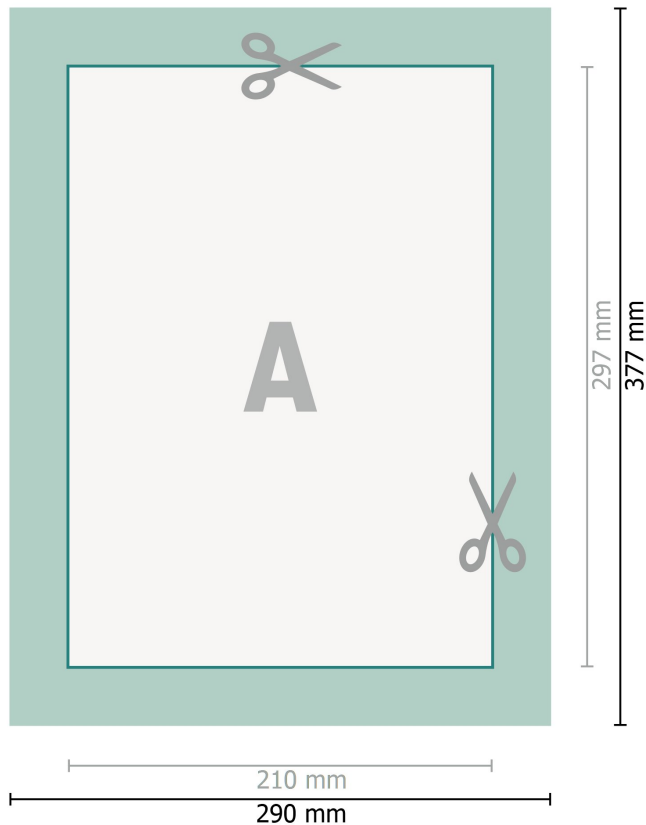

Træramme til tryk på canvas, A4

Dataformat (inkl. 40 mm tryk til kant):
29 x 37,7 cm

beskæring:
40 mm

Beskåret størrelse:
21 x 29,7 cm

Sikkerhedsmargen:
Med et mellemrum på 15 mm mellem teksten/oplysningerne og kanten af det beskårne format forhindres u hensigtsmæssig beskæring.

Bemærk:

Sørg for at have en beskæringsmargen og en sikkerhedsmargen i henhold til vejledningen.

Placer baggrundsgrafik, billeder eller grafik op til dataformatets kant.

Tolerancer kan forekomme under produktionen på grund af beskærings-, stanse- og falseprocesserne.