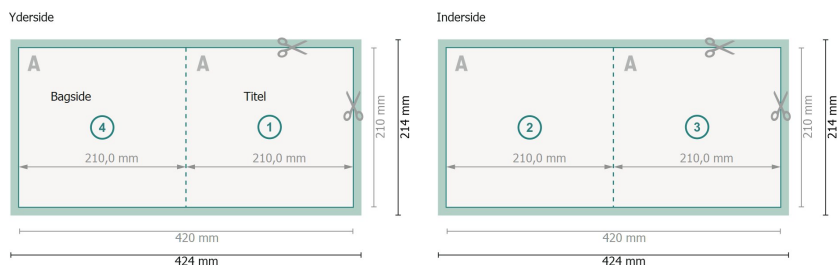

Foldekort, A4-firkantet

1 fals

Dataformat (inkl. 2 mm tryk til kant):
42,4 x 21,4 cm

beskæring:
2 mm

Beskåret størrelse:
42 x 21 cm

Beskåret størrelse (lukket):
21 x 21 cm

Sikkerhedsmargen:
Med et mellemrum på 4 mm mellem teksten/oplysningerne og kanten af det beskårne format forhindres u hensigtsmæssig beskæring.

Forklaring af symboler

- Beskæring
- Læseretning
- Beskåret størrelse
- Dataformat
- Her skærer/stanser vi dit produkt

Bemærk:

Sørg for at have en beskæringsmargen og en sikkerhedsmargen i henhold til vejledningen.

Placer baggrundsgrafik, billeder eller grafik op til dataformatets kant.

Tolerancer kan forekomme under produktionen på grund af beskærings-, stanse- og falseprocesserne.

Trykdata: Du finder vejledninger og skabeloner under menu punktet *Trykdata* på www.onlineprinters.dk