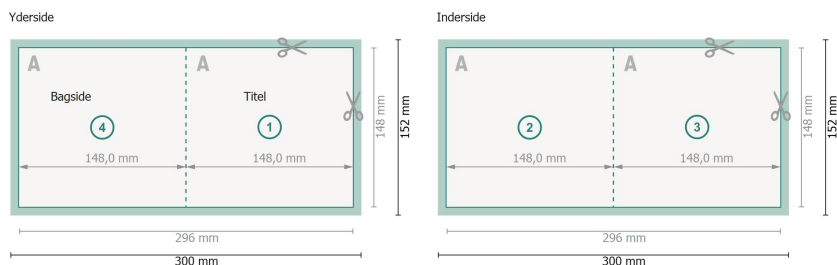

Foldekort, A5-firkantet

1 fals

Dataformat (inkl. 2 mm tryk til kant):
30 x 15,2 cm

beskæring:
2 mm

Beskåret størrelse:
29,6 x 14,8 cm

Beskåret størrelse (lukket):
14,8 x 14,8 cm

Sikkerhedsmargen:
Med et mellemrum på 4 mm mellem teksten/oplysningerne og kanten af det beskårne format forhindres u hensigtsmæssig beskæring.

Forklaring af symboler

-  Beskæring
-  Læseretning
-  Beskåret størrelse
-  Dataformat
-  Her skærer/stanser vi dit produkt

Bemærk:

Sørg for at have en beskæringsmargen og en sikkerhedsmargen i henhold til vejledningen.

Placer baggrundsgrafik, billeder eller grafik op til dataformatets kant.

Tolerancer kan forekomme under produktionen på grund af beskærings-, stanse- og falseprocesserne.

Trykdata: Du finder vejledninger og skabeloner under menu punktet *Trykdata* på www.onlineprinters.dk