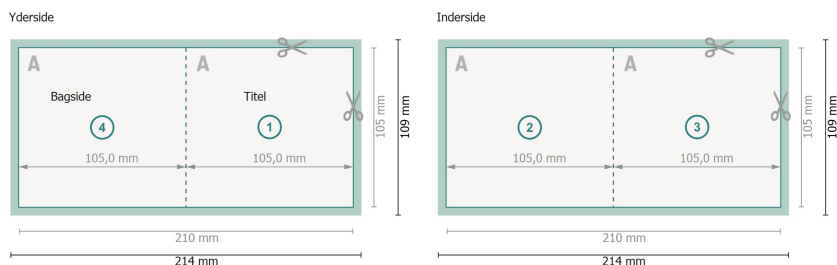

Foldekort, A6-firkantet

1 fals

Dataformat (inkl. 2 mm tryk til kant):
21,4 x 10,9 cm

beskæring:
2 mm

Beskåret størrelse:
21 x 10,5 cm

Beskåret størrelse (lukket):
10,5 x 10,5 cm

Sikkerhedsmargen:
Med et mellemrum på 4 mm mellem teksten/oplysningerne og kanten af det beskårne format forhindres u hensigtsmæssig beskæring.

Forklaring af symboler

- Beskæring
- Læseretning
- Beskåret størrelse
- Dataformat
- Her skærer/stanser vi dit produkt

Bemærk:

Sørg for at have en beskæringsmargen og en sikkerhedsmargen i henhold til vejledningen.

Placer baggrundsgrafik, billeder eller grafik op til dataformatets kant.

Tolerancer kan forekomme under produktionen på grund af beskærings-, stanse- og falseprocesserne.

Trykdata: Du finder vejledninger og skabeloner under menu-punktet *Trykdata* på www.onlineprinters.dk