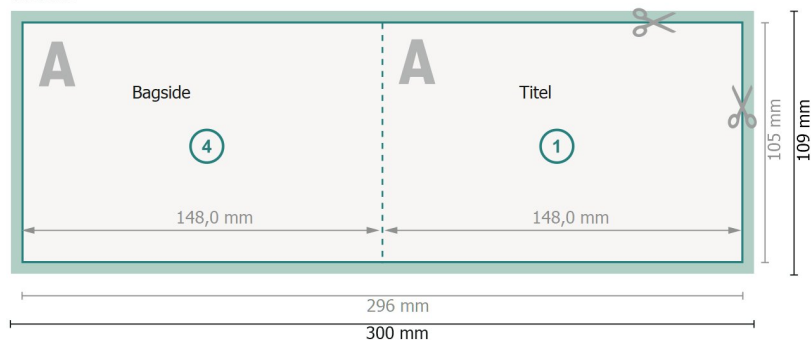

Foldekort, liggende format, A6

1 fals

Yderside

Inderside

Dataformat (inkl. 2 mm tryk til kant):
30 x 10,9 cm

beskæring:
2 mm

Beskåret størrelse:
29,6 x 10,5 cm

Beskåret størrelse (lukket):
14,8 x 10,5 cm

Sikkerhedsmargen:
Med et mellemrum på 4 mm mellem teksten/oplysningerne og kanten af det beskårne format forhindres uhensigtsmæssig beskæring.

Forklaring af symboler

-  Beskæring
-  Læseretning
-  Beskåret størrelse
-  Dataformat
-  Her skærer/stanser vi dit produkt

Bemærk:

Sørg for at have en beskæringsmargen og en sikkerhedsmargen i henhold til vejledningen.

Placer baggrundsgrafik, billeder eller grafik op til dataformatets kant.

Tolerancer kan forekomme under produktionen på grund af beskærings-, stanse- og falseprocesserne.