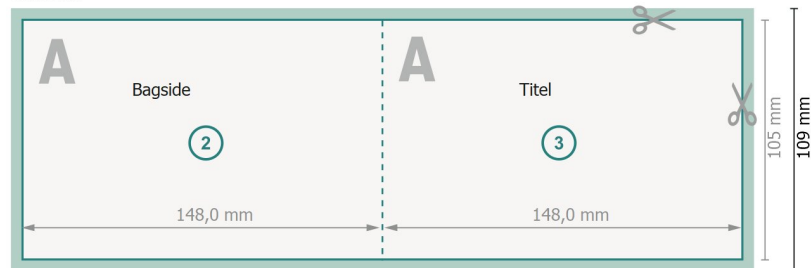

Foldekort, liggende format, A6

1 fals

Yderside

Inderside

Dataformat (inkl. 2 mm tryk til kant):
30 x 10,9 cm

beskæring:
2 mm

Beskåret størrelse:
29,6 x 10,5 cm

Beskåret størrelse (lukket):
14,8 x 10,5 cm

Sikkerhedsmargen:
Med et mellemrum på 4 mm mellem teksten/oplysningerne og kanten af det beskårne format forhindres uhensigtsmæssig beskæring.

Forklaring af symboler

-  Beskæring
-  Læseretning
-  Beskåret størrelse
-  Dataformat
-  Her skærer/stanser vi dit produkt