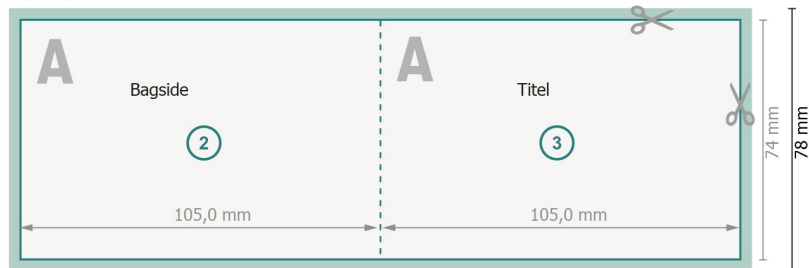

## Foldekort, liggende format, A7

### 1 fals

Yderside

Inderside

**Dataformat (inkl. 2 mm tryk til kant):**

21,4 x 7,8 cm

**beskæring:**

2 mm

**Beskåret størrelse:**

21 x 7,4 cm

**Beskåret størrelse (lukket):**

10,5 x 7,4 cm

**Sikkerhedsmargen:**

Med et mellemrum på 4 mm mellem teksten/oplysningerne og kanten af det beskårne format forhindres u hensigtsmæssig beskæring.