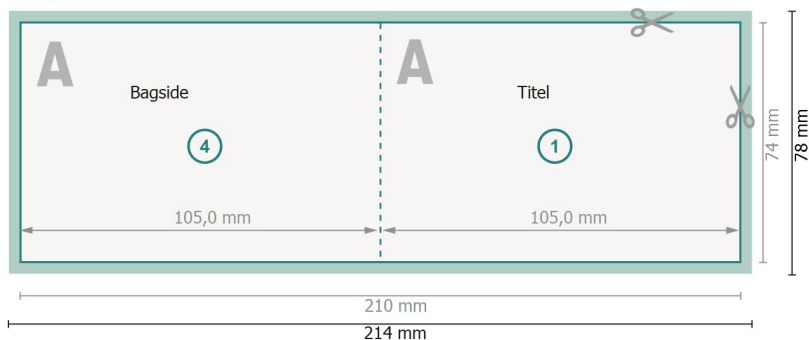

## Foldekort, liggende format, A7

### 1 fals

Yderside

Inderside

**Dataformat (inkl. 2 mm tryk til kant):**

21,4 x 7,8 cm

**beskæring:**

2 mm

**Beskåret størrelse:**

21 x 7,4 cm

**Beskåret størrelse (lukket):**

10,5 x 7,4 cm

**Sikkerhedsmargen:**

Med et mellemrum på 4 mm mellem teksten/oplysningerne og kanten af det beskårne format forhindres u hensigtsmæssig beskæring.