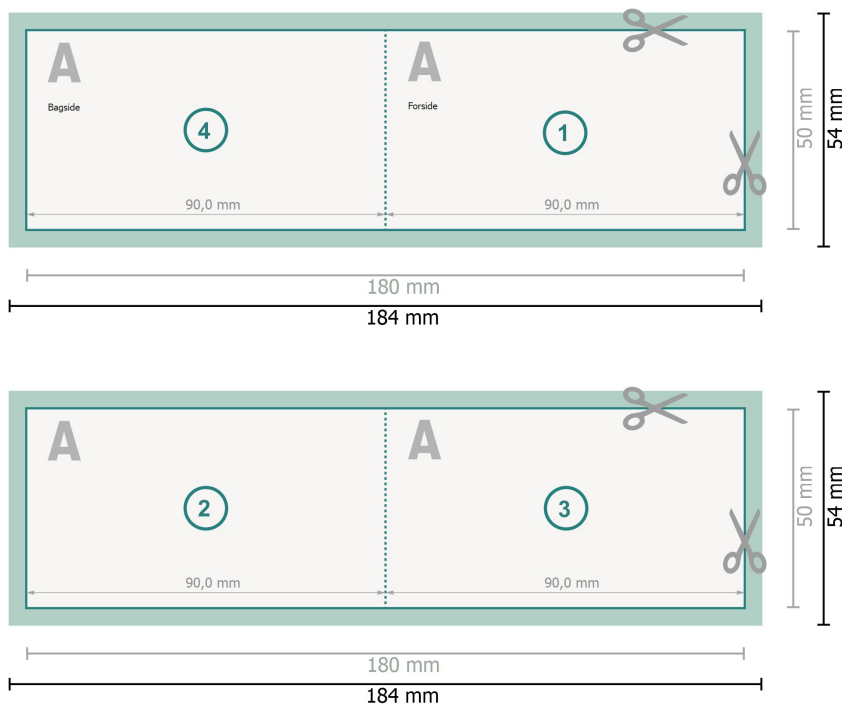

Foldekort, liggende format, 9,0 x 5,0 cm

1 fals

Dataformat (inkl. 2 mm tryk til kant):
18,4 x 5,4 cm

beskæring:
2 mm

Beskåret størrelse:
18 x 5 cm

Beskåret størrelse (lukket):
9 x 5 cm

Sikkerhedsmargen:
Med et mellemrum på 4 mm mellem teksten/oplysningerne og kanten af det beskårne format forhindres uhensigtsmæssig beskæring.

Forklaring af symboler

- Beskæring
- Læseretning
- Beskåret størrelse
- Dataformat
- Her skærer/stanser vi dit produkt

Bemærk:

Sørg for at have en beskæringsmargin og en sikkerhedsmargin i henhold til vejledningen.

Placer baggrundsgrafik, billeder eller grafik op til dataformatets kant.

Tolerancer kan forekomme under produktionen på grund af beskærings-, stanse- og falseprocesserne.

Trykdata: Du finder vejledninger og skabeloner under menupunktet *Trykdata* på www.onlineprinters.dk