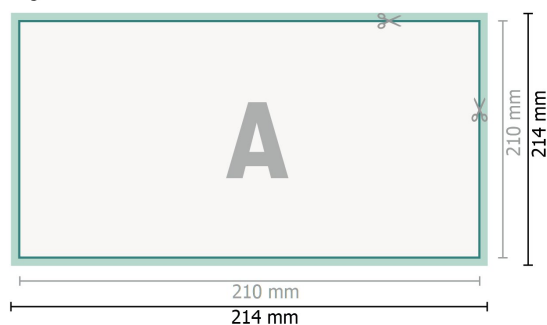

Bryllupsinvitationer, liggende format, DL

2 sider, 300 g/m² kunsttrykpapir

Forside

Bagside

Dataformat (inkl. 2 mm tryk til kant):

21,4 x 10,9 cm

beskæring:

2 mm

Beskåret størrelse:

21 x 10,5 cm

Sikkerhedsmargen:

Med et mellemrum på 4 mm mellem teksten/oplysningerne og kanten af det beskårne format forhindres u hensigtsmæssig beskæring.

Forklaring af symboler

- Beskæring
- Læseretning
- Beskåret størrelse
- Dataformat
- Her skærer/stanser vi dit produkt

Bemærk:

Sørg for at have en beskæringsmargen og en sikkerhedsmargen i henhold til vejledningen.

Placer baggrundsgrafik, billeder eller grafik op til dataformatets kant.

Tolerancer kan forekomme under produktionen på grund af beskærings-, stanse- og falseprocesserne.