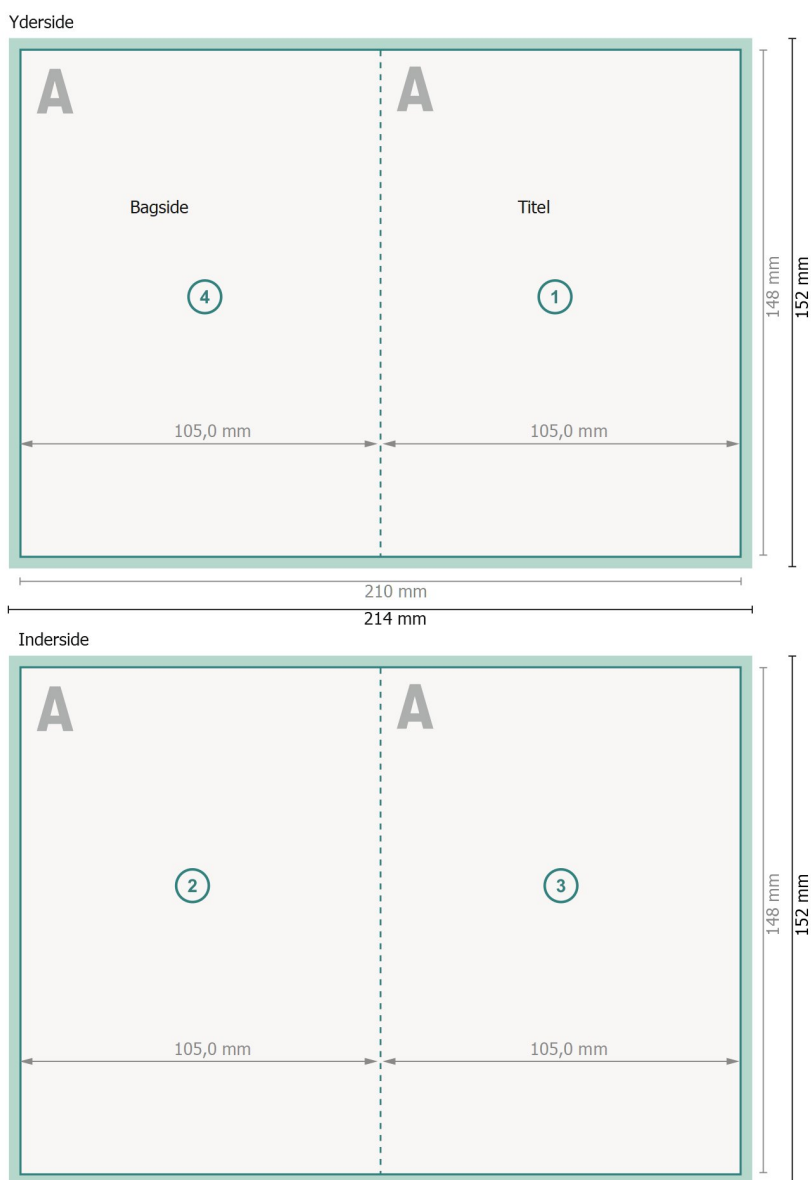

Falsede julekort stående format, A6

4 sider, 1 fals

Dataformat (inkl. 2 mm tryk til kant):

21,4 x 15,2 cm

Beskåret størrelse:

21 x 14,8 cm

beskæring:

2 mm

Beskåret størrelse (lukket):

10,5 x 14,8 cm

Sikkerhedsmargen:

Med et mellemrum på 4 mm mellem teksten/oplysningerne og kanten af det beskårne format forhindres uhensigtsmæssig beskæring.

Forklaring af symboler

- Beskæring
- Læseretning
- Beskåret størrelse
- Dataformat
- Her skærer/stanser vi dit produkt
- Bukkelinje/Fals

Bemærk:

Sørg for at have en beskærmingsmargen og en sikkerhedsmargen i henhold til vejledningen.

Placer baggrundsgrafik, billeder eller grafik op til dataformatets kant.

Tolerancer kan forekomme under produktionen på grund af beskærings-, stanse- og falseprocesserne.

Trykdata: Du finder vejledninger og skabeloner under menupunktet **Trykdata** på www.onlineprinters.dk