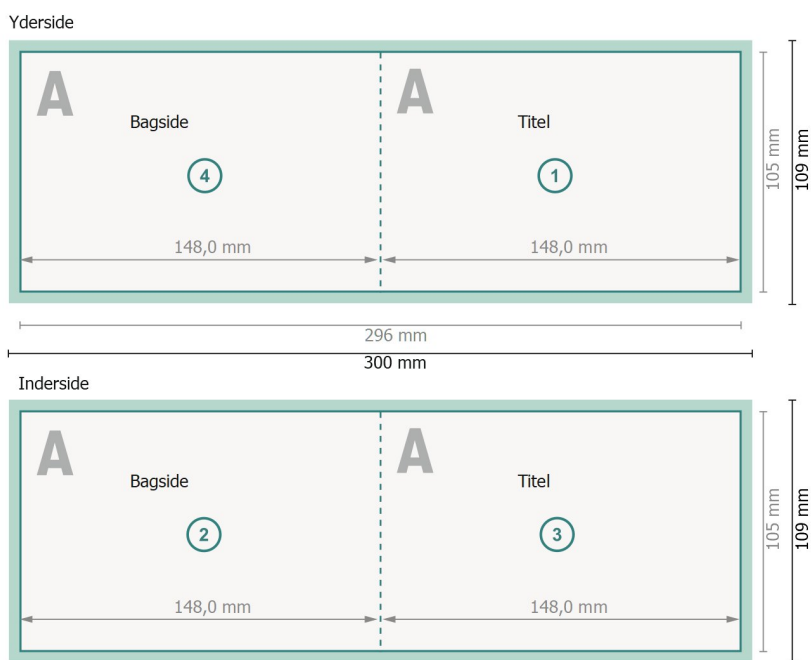

Falsede julekort liggende format, A6

4 sider, 1 fals

**Dataformat (inkl. 2 mm tryk til kant):**

30 x 10,9 cm

Beskåret størrelse:

29,6 x 10,5 cm

beskæring:

2 mm

Beskåret størrelse (lukket):

14,8 x 10,5 cm

Sikkerhedsmargen:

Med et mellemrum på 4 mm mellem teksten/oplysningerne og kanten af det beskårne format forhindres u hensigtsmæssig beskæring.

Forklaring af symboler

Beskæring

Læseretning

Beskåret størrelse

Dataformat

Her skærer/stanser vi dit produkt

Bukkelinje/Fals

Bemærk:

Sørg for at have en beskæringsmargen og en sikkerhedsmargen i henhold til vejledningen.

Placer baggrundsgrafik, billeder eller grafik op til dataformatets kant.

Tolerancer kan forekomme under produktionen på grund af beskærings-, stanse- og falseprocesserne.

Trykdata: Du finder vejledninger og skabeloner under menu-punktet *Trykdata* på www.onlineprinters.dk