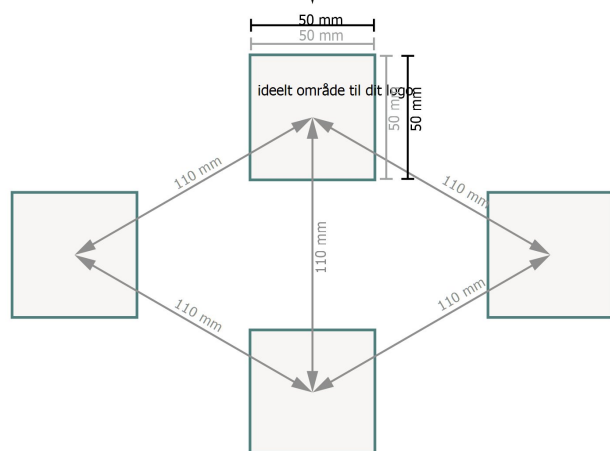

Silkepapir på rulle, 4/0-farvet

Dataformat:

5 x 5 cm

Beskåret størrelse:

5 x 5 cm

Forklaring af symboler

A Læseretning

Beskåret størrelse

Trykområde

Bemærk:

Sørg for at have en beskærmingsmargen og en sikkerhedsmargen i henhold til vejledningen.

Placer baggrundsgrafik, billeder eller grafik op til dataformatets kant.

Tolerancer kan forekomme under produktionen på grund af beskærings-, stanse- og falseprocesserne.