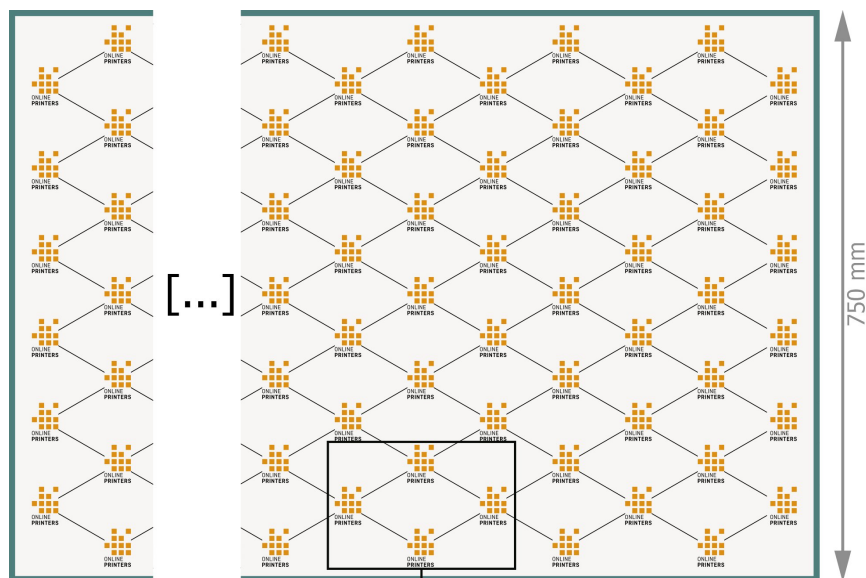

Silkepapir på rulle, 4/0-farvet

Dataformat:

5 x 5 cm

Beskåret størrelse:

5 x 5 cm

Forklaring af symboler

A Læseretning

Beskåret størrelse

Trykområde

Bemærk:

Sørg for at have en beskærmingsmargen og en sikkerhedsmargen i henhold til vejledningen.

Placer baggrundsgrafik, billeder eller grafik op til dataformatets kant.

Tolerancer kan forekomme under produktionen på grund af beskærings-, stanse- og falseprocesserne.