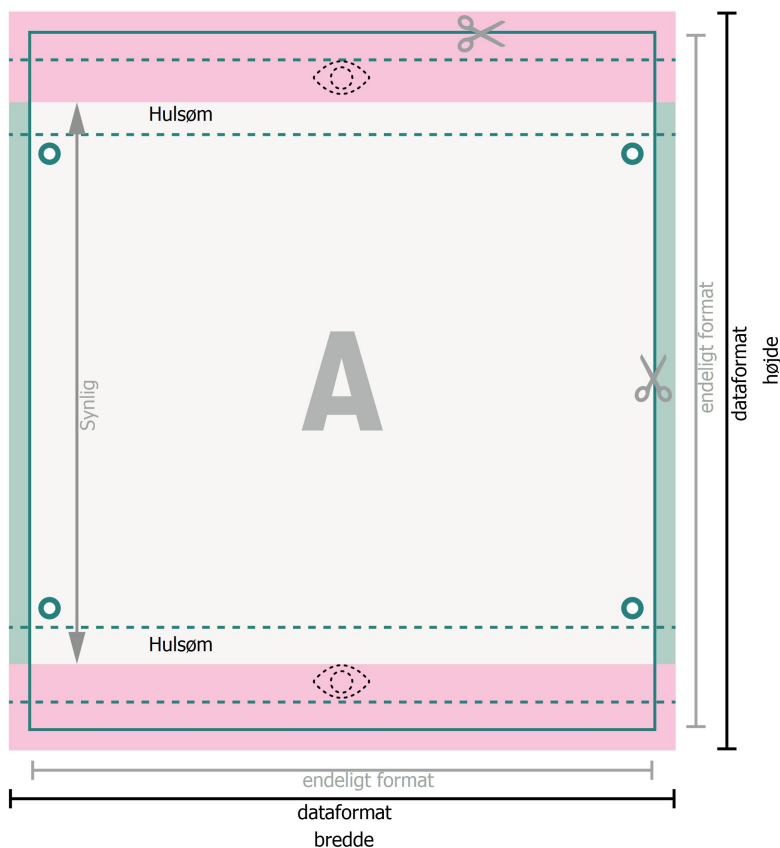

Stilladsbanner, frit formatvalg

foroven og fornedet, 6 cm

○ øjer

Frit valg af format

beskæring:

10 mm

Sikkerhedsmargen:

Med et mellemrum på 40 mm mellem teksten/oplysningerne og kanten af det beskårne format forhindres uhensigtsmæssig beskæring.

Forklaring af symboler

 Beskæring

 Læseretning

 Beskåret størrelse

 Dataformat

 Her skærer/stanser vi dit produkt

 Betinget synligt område

Bemærk:

Sørg for at have en beskæringsmargin og en sikkerhedsmargin i henhold til vejledningen.

Placer baggrundsgrafik, billeder eller grafik op til dataformatets kant.

Tolerancer kan forekomme under produktionen på grund af beskærings-, stanse- og falseprocesserne.