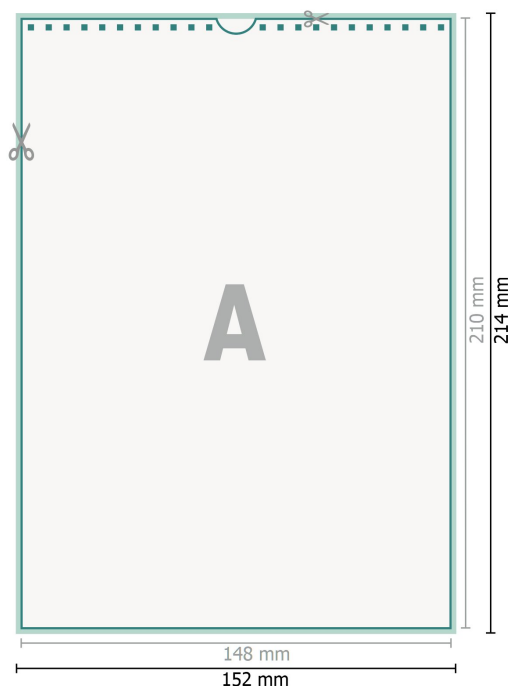

# Wire-o-vægkalendere, A5, 4/0-farvetryk stående format

**Dataformat (inkl. 2 mm tryk til kant):**

15,2 x 21,4 cm

**beskæring:**

2 mm

**Beskåret størrelse:**

14,8 x 21 cm

**Sikkerhedsmargen:**

Med et mellemrum på 4 mm mellem teksten/oplysningerne og kanten af det beskårne format forhindres u hensigtsmæssig beskæring.

**Forklaring af symboler**

 Beskæring

 Læseretning

 Beskåret størrelse

 Dataformat

 Her skærer/stanser vi dit produkt

**Bemærk:**

Sørg for at have en beskæringsmargen og en sikkerhedsmargen i henhold til vejledningen.

Placer baggrundsgrafik, billeder eller grafik op til dataformatets kant.