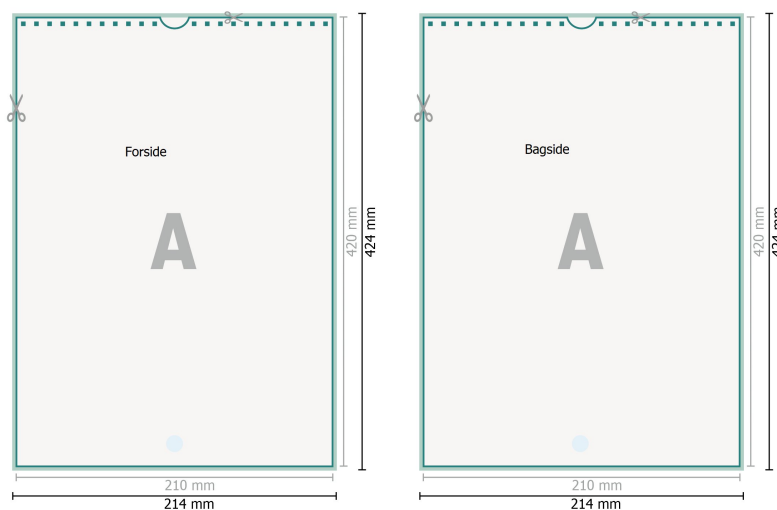

# Wire-o-vægkalendere, 21 x 42 cm, 4/4-farvetryk

 Valgfrie borede huller

## Dataformat (inkl. 2 mm tryk til kant):

21,4 x 42,4 cm

## Beskåret størrelse:

21 x 42 cm

## Sikkerhedsmargen:

Med et mellemrum på 4 mm mellem teksten/oplysningerne og kanten af det beskårne format forhindres u hensigtsmæssig beskæring.