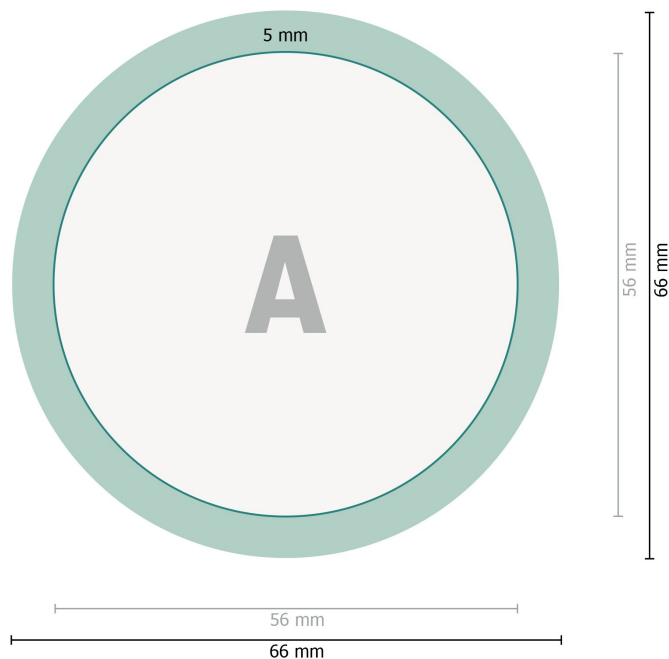

# Badges med nålelukning, rund, diameter på 5,6 cm

**Dataformat:**

6,6 x 6,6 cm

**Beskåret størrelse:**

5,6 x 5,6 cm

**Foldekant:**

0,5 cm

**Sikkerhedsmargen:**

Med et mellemrum på 2 mm mellem teksten/oplysningerne og kanten af det beskårne format forhindres u hensigtsmæssig beskæring.

**Forklaring af symboler**

 Beskåret størrelse

 Dataformat

 Foldekant

**Bemærk:**

Sørg for at have en beskæringsmargen og en sikkerhedsmargen i henhold til vejledningen.

Placer baggrundsgrafik, billeder eller grafik op til dataformatets kant.

Tolerancer kan forekomme under produktionen på grund af beskærings-, stanse- og falseprocesserne.