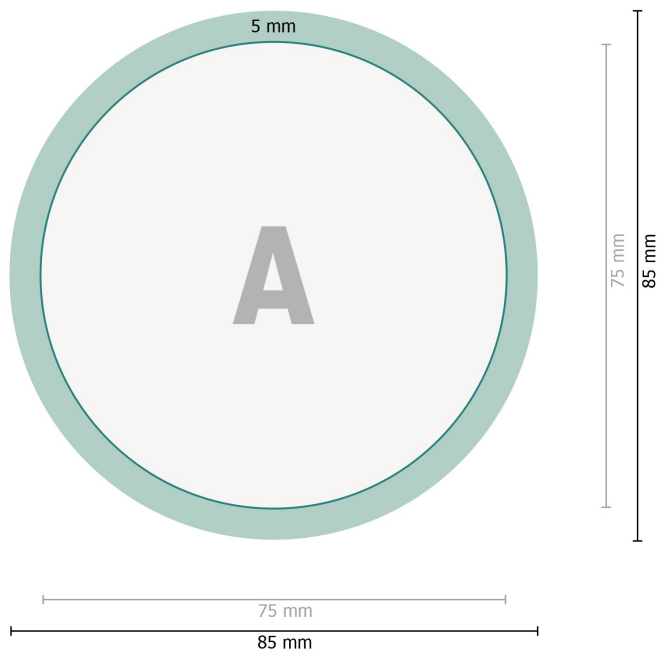

Badges med nålelukning, rund, diameter på 7,5 cm

**Dataformat:**

8,5 x 8,5 cm

Beskåret størrelse:

7,5 x 7,5 cm

Foldekant:

0,5 cm

Sikkerhedsmargen:

Med et mellemrum på 2 mm mellem teksten/oplysningerne og kanten af det beskårne format forhindres u hensigtsmæssig beskæring.

Forklaring af symboler

—| Beskåret størrelse

—| Dataformat

■ Foldekant

Bemærk:

Sørg for at have en beskæringsmargen og en sikkerhedsmargen i henhold til vejledningen.

Placer baggrundsgrafik, billeder eller grafik op til dataformatets kant.

Tolerancer kan forekomme under produktionen på grund af beskærings-, stanse- og falseprocesserne.

Trykdata: Du finder vejledninger og skabeloner under menu-punktet *Trykdata* på www.onlineprinters.dk