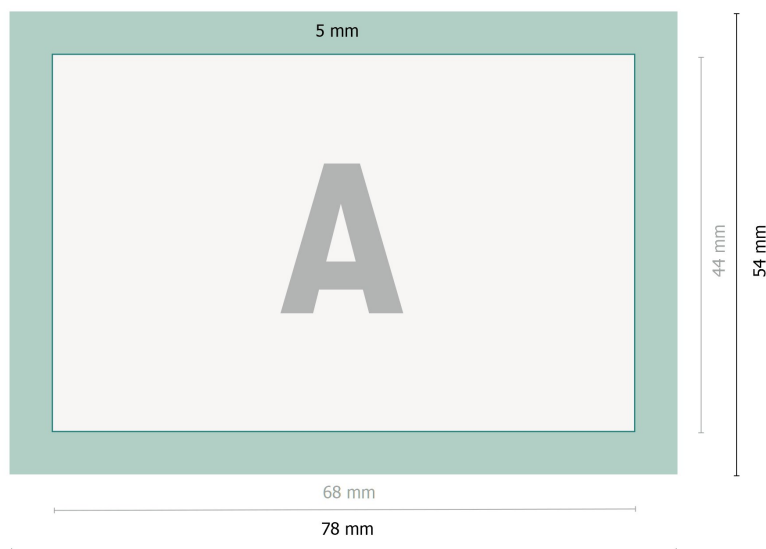

Badges med nålelukning, 6,8 x 4,4 cm

**Dataformat:**

7,8 x 5,4 cm

Beskåret størrelse:

6,8 x 4,4 cm

Foldekant:

0,5 cm

Sikkerhedsmargen:

Med et mellemrum på 2 mm mellem teksten/oplysningerne og kanten af det beskårne format forhindres u hensigtsmæssig beskæring.

Forklaring af symboler

—| Beskåret størrelse

—| Dataformat

■ Foldekant

Bemærk:

Sørg for at have en beskæringsmargen og en sikkerhedsmargen i henhold til vejledningen.

Placer baggrundsgrafik, billeder eller grafik op til dataformatets kant.

Tolerancer kan forekomme under produktionen på grund af beskærings-, stanse- og falseprocesserne.

Trykdata: Du finder vejledninger og skabeloner under menu-punktet *Trykdata* på www.onlineprinters.dk