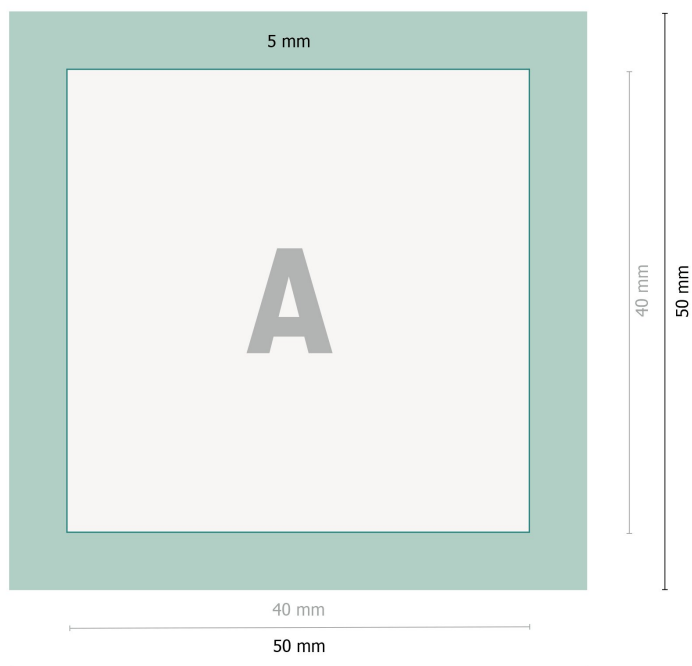

Badges med nålelukning, 4,0 x 4,0 cm

**Dataformat:**

5 x 5 cm

Beskåret størrelse:

4 x 4 cm

Foldekant:

0,5 cm

Sikkerhedsmargen:

Med et mellemrum på 2 mm mellem teksten/oplysningerne og kanten af det beskårne format forhindres u hensigtsmæssig beskæring.

Forklaring af symboler

—| Beskåret størrelse

—| Dataformat

■ Foldekant

Bemærk:

Sørg for at have en beskæringsmargen og en sikkerhedsmargen i henhold til vejledningen.

Placer baggrundsgrafik, billeder eller grafik op til dataformatets kant.

Tolerancer kan forekomme under produktionen på grund af beskærings-, stanse- og falseprocesserne.

Trykdata: Du finder vejledninger og skabeloner under menu-punktet *Trykdata* på www.onlineprinters.dk