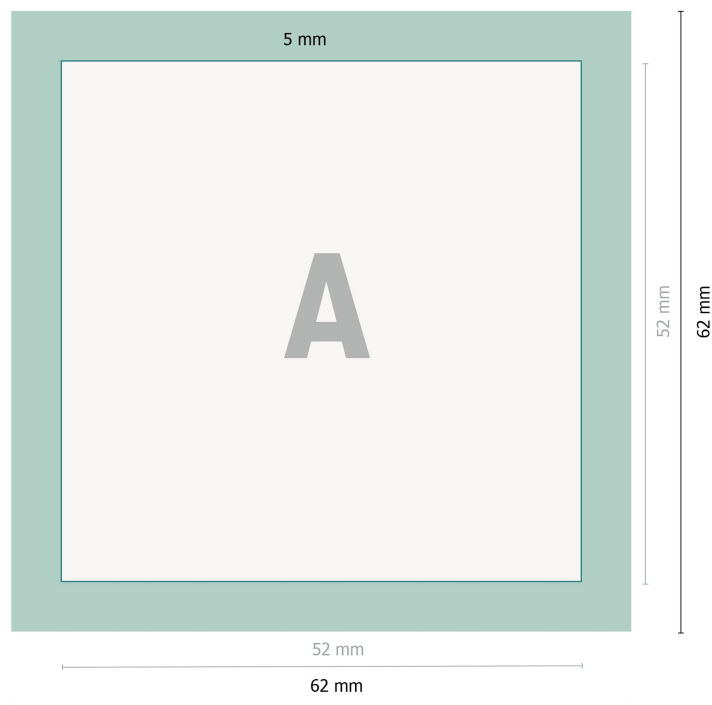

Badges med nålelukning, 5,2 x 5,2 cm

**Dataformat:**

6,2 x 6,2 cm

Beskåret størrelse:

5,2 x 5,2 cm

Foldekant:

0,5 cm

Sikkerhedsmargen:

Med et mellemrum på 2 mm mellem teksten/oplysningerne og kanten af det beskårne format forhindres u hensigtsmæssig beskæring.

Forklaring af symboler

 Beskåret størrelse

 Dataformat

 Foldekant

Bemærk:

Sørg for at have en beskæringsmargen og en sikkerhedsmargen i henhold til vejledningen.

Placer baggrundsgrafik, billeder eller grafik op til dataformatets kant.

Tolerancer kan forekomme under produktionen på grund af beskærings-, stanse- og falseprocesserne.

Trykdata: Du finder vejledninger og skabeloner under menu-punktet *Trykdata* på www.onlineprinters.dk