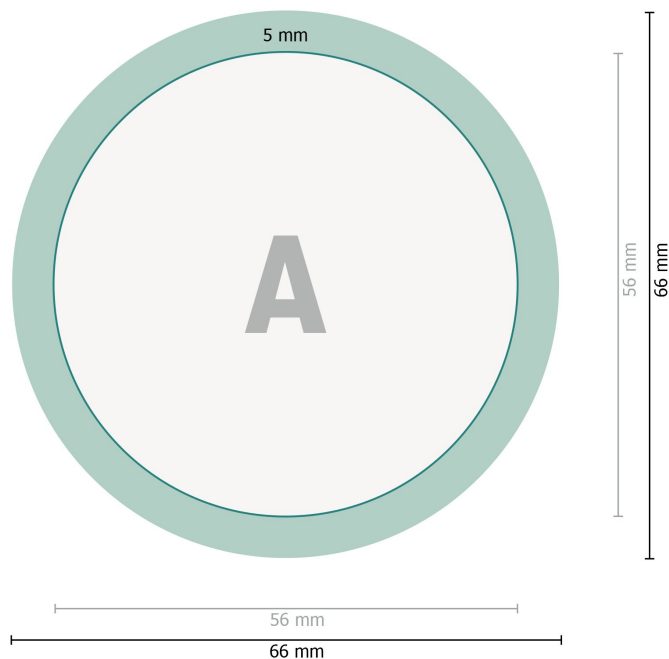

Oplukkerbadges, rund, diameter på 5,6 cm

**Dataformat:**

6,6 x 6,6 cm

Beskåret størrelse:

5,6 x 5,6 cm

Foldekant:

0,5 cm

Sikkerhedsmargen:

Med et mellemrum på 2 mm mellem teksten/oplysningerne og kanten af det beskårne format forhindres u hensigtsmæssig beskæring.

Forklaring af symboler

—| Beskåret størrelse

—| Dataformat

■ Foldekant

Bemærk:

Sørg for at have en beskæringsmargen og en sikkerhedsmargen i henhold til vejledningen.

Placer baggrundsgrafik, billeder eller grafik op til dataformatets kant.

Tolerancer kan forekomme under produktionen på grund af beskærings-, stanse- og falseprocesserne.

Trykdata: Du finder vejledninger og skabeloner under menu-punktet *Trykdata* på www.onlineprinters.dk