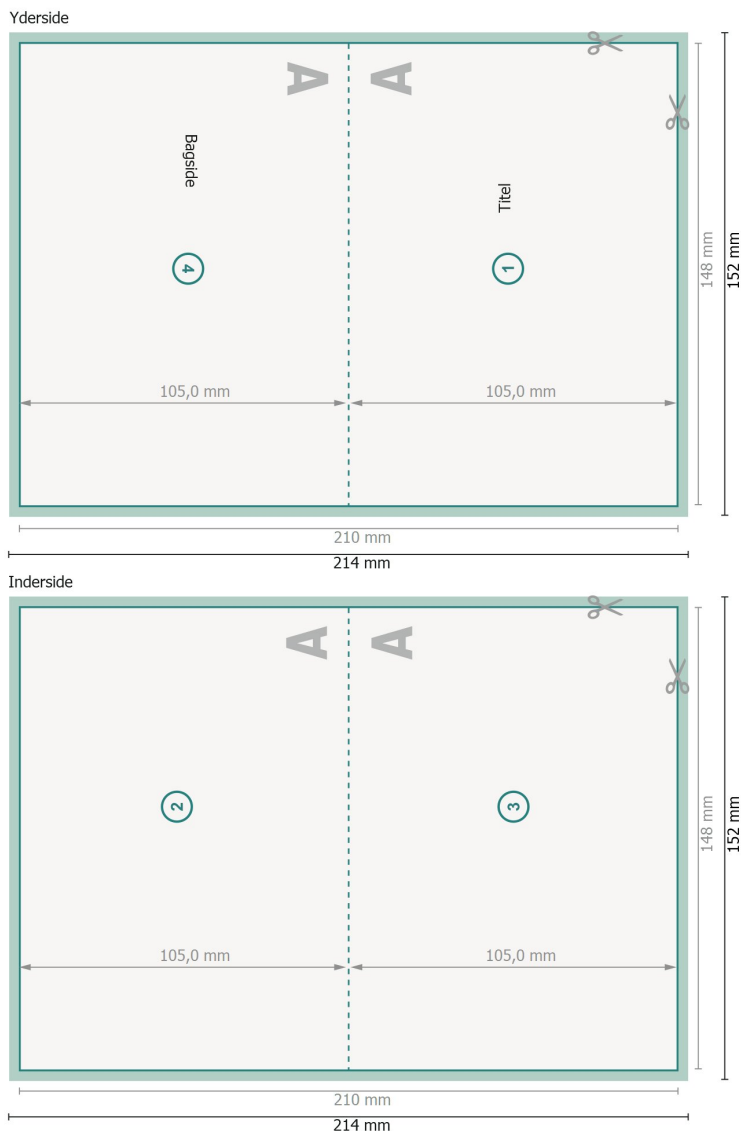

Foldekort, A6 liggende format, bukkelinje i den lange side

1 fals

Drej visningen 90 grader.

Dataformat (inkl. 2 mm tryk til kant):

21,4 x 15,2 cm

Beskæring:

2 mm

Beskåret størrelse:

21 x 14,8 cm

Beskåret størrelse (lukket):

14,8 x 10,5 cm

Sikkerhedsmargen:

Med et mellemrum på 4 mm mellem teksten/oplysningerne og kanten af det beskårne format forhindres u hensigtsmæssig beskæring.

Forklaring af symboler

-  Beskæring
-  Læseretning
-  Beskåret størrelse
-  Dataformat
-  Her skærer/stanser vi dit produkt

Bemærk:

Sørg for at have en beskæringsmargen og en sikkerhedsmargen i henhold til vejledningen.

Placer baggrundsgrafik, billeder eller grafik op til dataformatets kant.