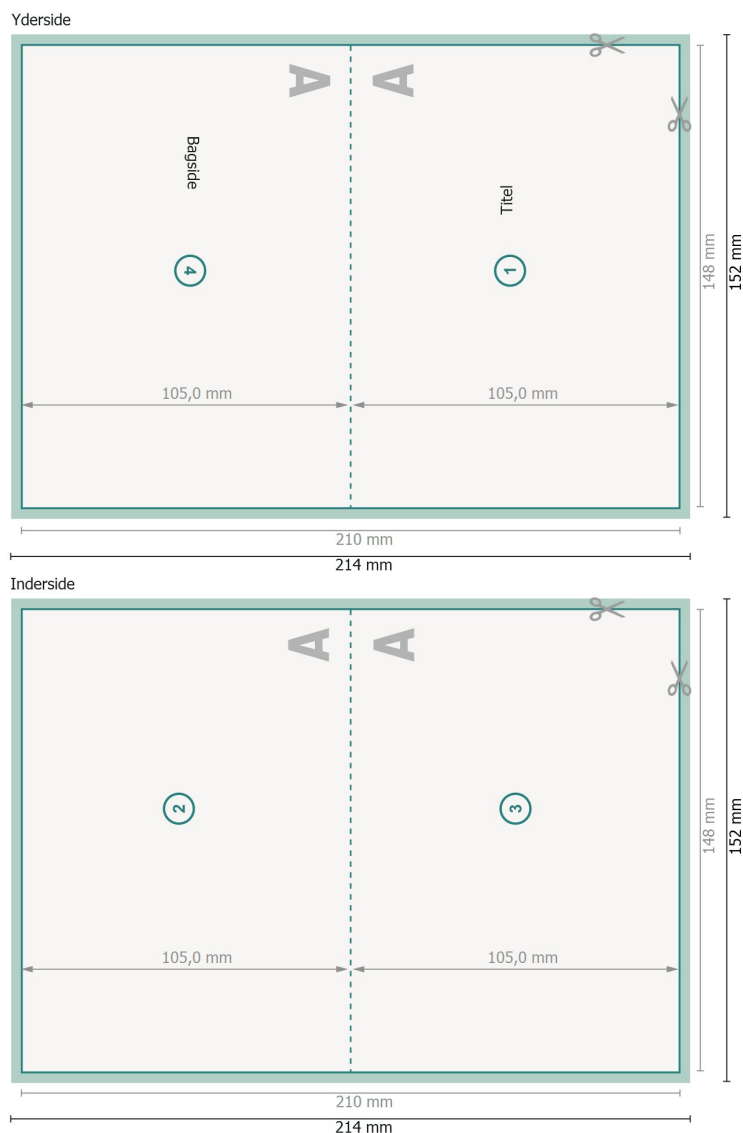

Falsede julekort, A6 liggende format, bukkelinje i den lange side

1 fals

Dataformat (inkl. 2 mm tryk til kant):

21,4 x 15,2 cm

beskæring:

2 mm

Beskåret størrelse:

21 x 14,8 cm

Beskåret størrelse (lukket):

14,8 x 10,5 cm

Sikkerhedsmargen:

Med et mellemrum på 4 mm mellem teksten/oplysningerne og kanten af det beskårne format forhindres u hensigtsmæssig beskæring.

Forklaring af symboler

-  Beskæring
-  Læseretning
-  Beskåret størrelse
-  Dataformat
-  Her skærer/stanser vi dit produkt

Bemærk:

Sørg for at have en beskæringsmargen og en sikkerhedsmargen i henhold til vejledningen.

Placer baggrundsgrafik, billeder eller grafik op til dataformatets kant.