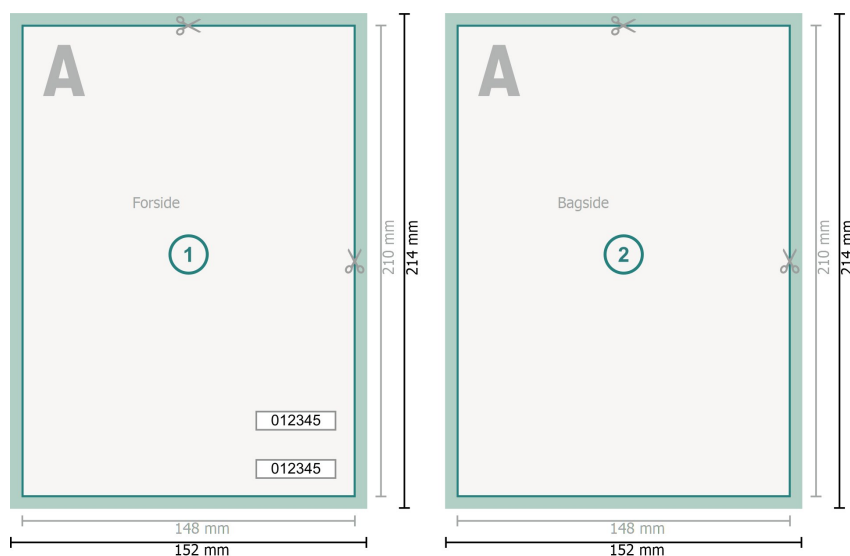

Adgangsbilletter (sikkerhedspapir), A5

**Dataformat (inkl. 2 mm tryk til kant):**

15,2 x 21,4 cm

Beskåret størrelse:

14,8 x 21 cm

beskæring:

2 mm

Sikkerhedsmargen:

Med et mellemrum på 4 mm mellem teksten/oplysningerne og kanten af det beskårne format forhindres u hensigtsmæssig beskæring.

Forklaring af symboler

 Beskæring

 Læseretning

 Beskåret størrelse

 Dataformat

 Her skærer/stanser vi dit produkt

Bemærk:

Sørg for at have en beskæringsmargen og en sikkerhedsmargen i henhold til vejledningen.

Placer baggrundsgrafik, billeder eller grafik op til dataformatets kant.

Tolerancer kan forekomme under produktionen på grund af beskærings-, stanse- og falseprocesserne.