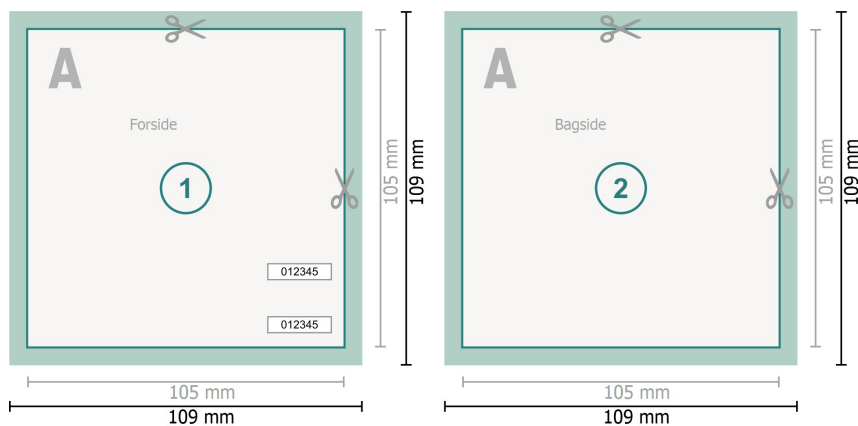

Adgangsbilletter (sikkerhedspapir), A6-firkantet

Dataformat (inkl. 2 mm tryk til kant):
10,9 x 10,9 cm

Beskåret størrelse:
10,5 x 10,5 cm

beskæring:
2 mm

Sikkerhedsmargen:
Med et mellemrum på 4 mm mellem teksten/oplysningerne og kanten af det beskårne format forhindres u hensigtsmæssig beskæring.

Forklaring af symboler

-  Beskæring
-  Læseretning
-  Beskåret størrelse
-  Dataformat
-  Her skærer/stanser vi dit produkt

Bemærk:

Sørg for at have en beskæringsmargen og en sikkerhedsmargen i henhold til vejledningen.

Placer baggrundsgrafik, billeder eller grafik op til dataformatets kant.

Tolerancer kan forekomme under produktionen på grund af beskærings-, stanse- og falseprocesserne.

Trykdata: Du finder vejledninger og skabeloner under menu-punktet *Trykdata* på www.onlineprinters.dk