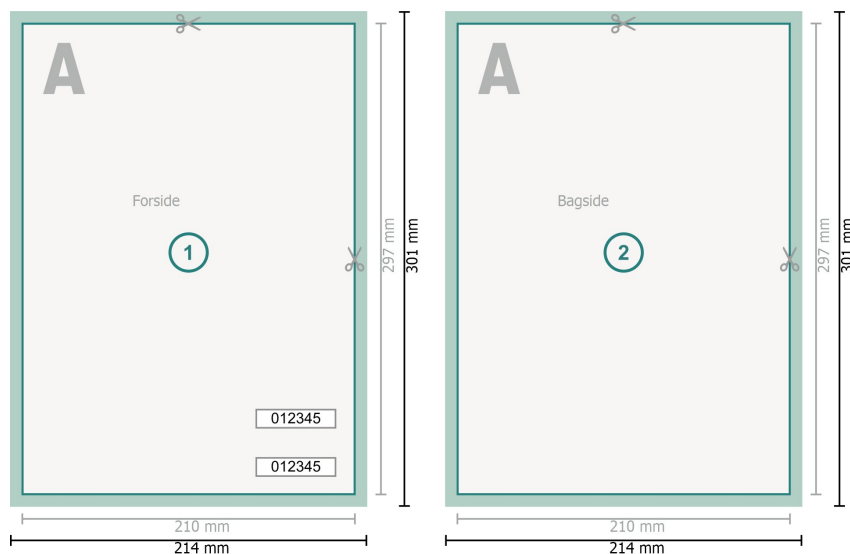

Adgangsbilletter (sikkerhedspapir), A4

**Dataformat (inkl. 2 mm tryk til kant):**

21,4 x 30,1 cm

Beskåret størrelse:

21 x 29,7 cm

beskæring:

2 mm

Sikkerhedsmargen:

Med et mellemrum på 4 mm mellem teksten/oplysningerne og kanten af det beskårne format forhindres u hensigtsmæssig beskæring.

Forklaring af symboler

 Beskæring

 Læseretning

 Beskåret størrelse

 Dataformat

 Her skærer/stanser vi dit produkt

Bemærk:

Sørg for at have en beskæringsmargen og en sikkerhedsmargen i henhold til vejledningen.

Placer baggrundsgrafik, billeder eller grafik op til dataformatets kant.

Tolerancer kan forekomme under produktionen på grund af beskærings-, stanse- og falseprocesserne.