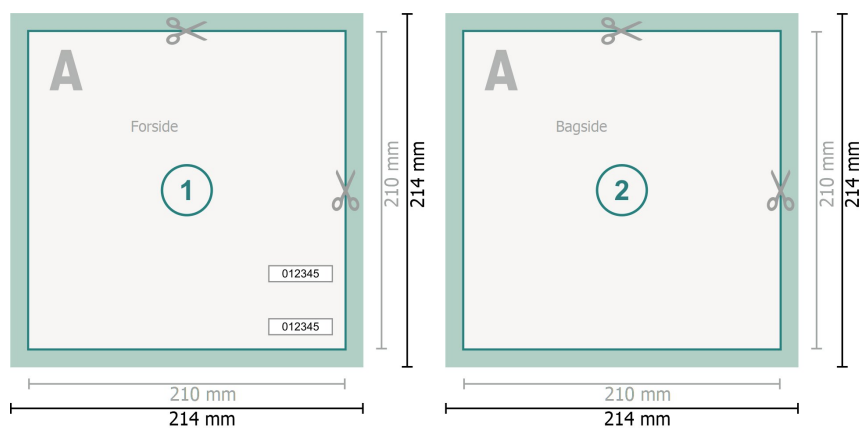

Adgangsbilletter (sikkerhedspapir), A4-firkantet

**Dataformat (inkl. 2 mm tryk til kant):**

21,4 x 21,4 cm

Beskåret størrelse:

21 x 21 cm

beskæring:

2 mm

Sikkerhedsmargen:

Med et mellemrum på 4 mm mellem teksten/oplysningerne og kanten af det beskårne format forhindres u hensigtsmæssig beskæring.

Forklaring af symboler

 Beskæring

 Læseretning

 Beskåret størrelse

 Dataformat

 Her skærer/stanser vi dit produkt

Bemærk:

Sørg for at have en beskæringsmargen og en sikkerhedsmargen i henhold til vejledningen.

Placer baggrundsgrafik, billeder eller grafik op til dataformatets kant.

Tolerancer kan forekomme under produktionen på grund af beskærings-, stanse- og falseprocesserne.