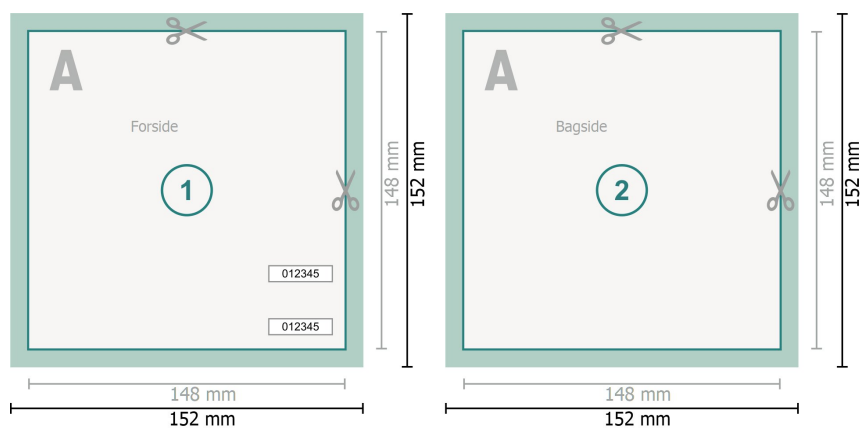

Adgangsbilletter (sikkerhedspapir), A5-firkantet

Dataformat (inkl. 2 mm tryk til kant):

15,2 x 15,2 cm

Beskåret størrelse:

14,8 x 14,8 cm

beskæring:

2 mm

Sikkerhedsmargen:

Med et mellemrum på 4 mm mellem teksten/oplysningerne og kanten af det beskårne format forhindres u hensigtsmæssig beskæring.

Forklaring af symboler

 Beskæring

 Læseretning

 Beskåret størrelse

 Dataformat

 Her skærer/stanser vi dit produkt

Bemærk:

Sørg for at have en beskæringsmargen og en sikkerhedsmargen i henhold til vejledningen.

Placer baggrundsgrafik, billeder eller grafik op til dataformatets kant.

Tolerancer kan forekomme under produktionen på grund af beskærings-, stanse- og falseprocesserne.