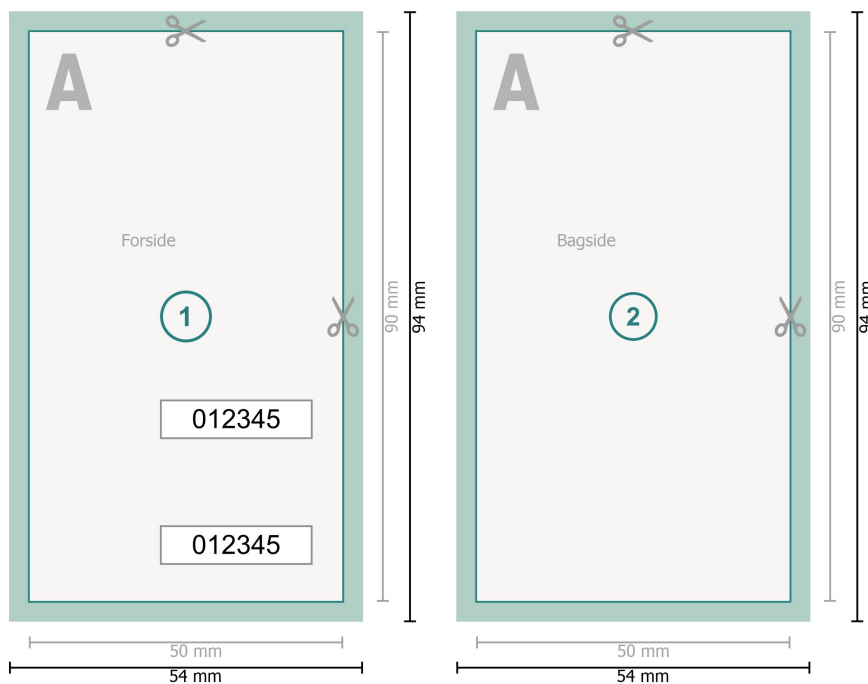

Adgangsbilletter (sikkerhedspapir), 5,0 x 9,0 cm

Dataformat (inkl. 2 mm tryk til kant):
5,4 x 9,4 cm

Beskåret størrelse:
5 x 9 cm

beskæring:
2 mm

Sikkerhedsmargen:
Med et mellemrum på 4 mm mellem teksten/oplysningerne og kanten af det beskårne format forhindres u hensigtsmæssig beskæring.

Forklaring af symboler

-  Beskæring
-  Læseretning
-  Beskåret størrelse
-  Dataformat
-  Her skærer/stanser vi dit produkt

Bemærk:

Sørg for at have en beskæringsmargen og en sikkerhedsmargen i henhold til vejledningen.

Placer baggrundsgrafik, billeder eller grafik op til dataformatets kant.

Tolerancer kan forekomme under produktionen på grund af beskærings-, stanse- og falseprocesserne.

Trykdata: Du finder vejledninger og skabeloner under menu-punktet *Trykdata* på www.onlineprinters.dk