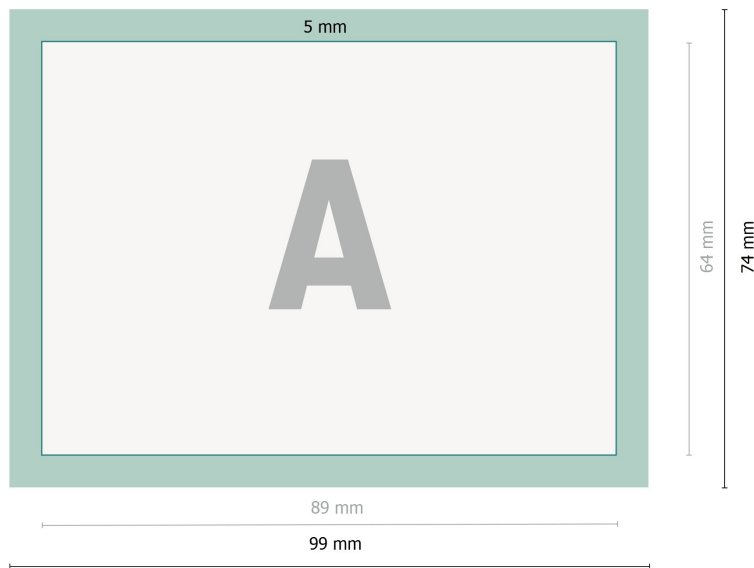

## Badges med nålelukning, 8,9 x 6,4 cm

**Dataformat:**

9,9 x 7,4 cm

**Beskåret størrelse:**

8,9 x 6,4 cm

**Foldekant:**

0,5 cm

**Sikkerhedsmargen:**

Med et mellemrum på 2 mm mellem teksten/oplysningerne og kanten af det beskårne format forhindres u hensigtsmæssig beskæring.

**Forklaring af symboler**

—| Beskåret størrelse

—| Dataformat

■ Foldekant

**Bemærk:**