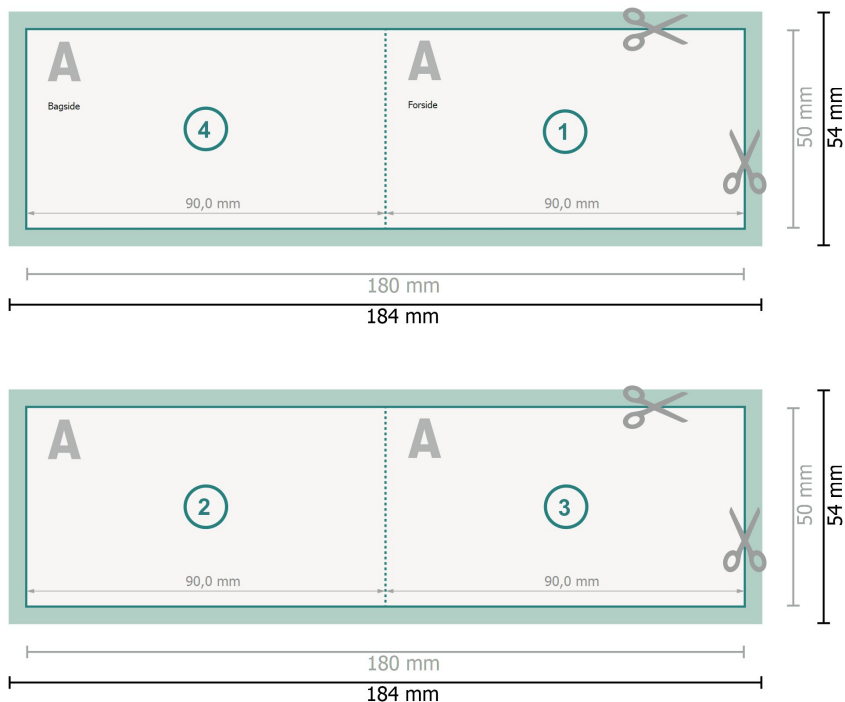

Foldede visitkort, liggende format, 9,0 x 5,0 cm

1 fals

Dataformat (inkl. 2 mm tryk til kant):
18,4 x 5,4 cm

beskæring:
2 mm

Beskåret størrelse:
18 x 5 cm

Beskåret størrelse (lukket):
9 x 5 cm

Sikkerhedsmargen:
Med et mellemrum på 4 mm mellem teksten/oplysningerne og kanten af det beskårne format forhindres u hensigtsmæssig beskæring.

Forklaring af symboler

-  Beskæring
-  Læseretning
-  Beskåret størrelse
-  Dataformat
-  Bukkelinje/Fals

Bemærk:

Sørg for at have en beskæringsmargen og en sikkerhedsmargen i henhold til vejledningen.

Placer baggrundsgrafik, billeder eller grafik op til dataformatets kant.