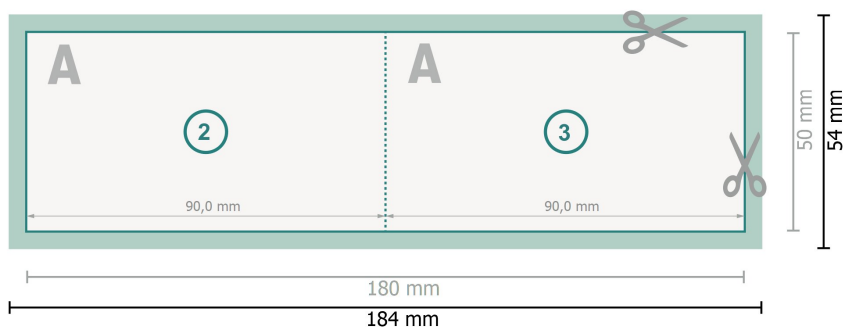

Foldede visitkort, liggende format, 9,0 x 5,0 cm

1 fals

Dataformat (inkl. 2 mm tryk til kant):
18,4 x 5,4 cm

beskæring:
2 mm

Beskåret størrelse:
18 x 5 cm

Beskåret størrelse (lukket):
9 x 5 cm

Sikkerhedsmargen:
Med et mellemrum på 4 mm mellem teksten/oplysningerne og kanten af det beskårne format forhindres u hensigtsmæssig beskæring.

Forklaring af symboler

-  Beskæring
-  Læseretning
-  Beskåret størrelse
-  Dataformat
-  Bukkelinje/Fals

Bemærk:

Sørg for at have en beskæringsmargin og en sikkerhedsmargin i henhold til vejledningen.

Placer baggrundsgrafik, billeder eller grafik op til dataformatets kant.