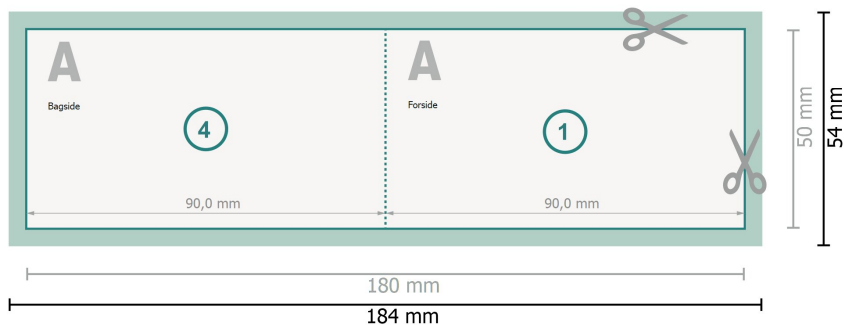

Foldede visitkort, liggende format, 9,0 x 5,0 cm

1 fals

Dataformat (inkl. 2 mm tryk til kant):
18,4 x 5,4 cm

beskæring:
2 mm

Beskåret størrelse:
18 x 5 cm

Beskåret størrelse (lukket):
9 x 5 cm

Sikkerhedsmargen:
Med et mellemrum på 4 mm mellem teksten/oplysningerne og kanten af det beskårne format forhindres u hensigtsmæssig beskæring.

Forklaring af symboler

-  Beskæring
-  Læseretning
-  Beskåret størrelse
-  Dataformat
-  Bukkelinje/Fals

Bemærk:

Sørg for at have en beskæringsmargin og en sikkerhedsmargin i henhold til vejledningen.

Placer baggrundsgrafik, billeder eller grafik op til dataformatets kant.