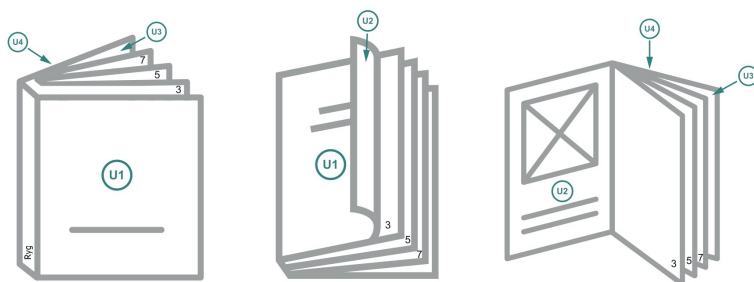

omslag

Yderside

Inderside

Indmad

Siderækkefølge

Siderne skal oprettes fortløbende og enkeltvis.

færdigt produkt

Dataformat (inkl. mm tryk til kant):
17,4 x 24,4 cm

Beskåret størrelse (lukket):
17 x 24 cm

beskæring:
mm

Sikkerhedsmargen:
Med et mellemrum på 5 mm mellem teksten/oplysningerne og kanten af det beskårne format forhindres u hensigtsmæssig beskæring.

Forklaring af symboler

-  Beskæring
-  Læseretning
-  Her skærer/stanser vi dit produkt
-  Bukkelinje/Fals

Bemærk:

Sørg for at have en beskæringsmargin og en sikkerhedsmargin i henhold til vejledningen.

Placer baggrundsgrafik, billeder eller grafik op til dataformatets kant.