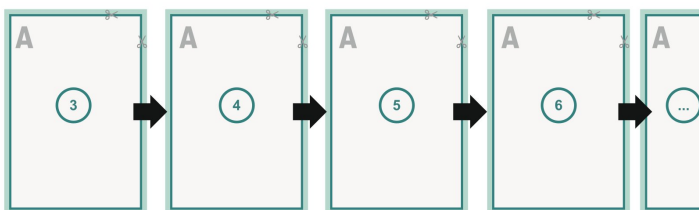

omslag

Yderside

Inderside

Indmad

Siderækkefølge

Siderne skal oprettes fortløbende og enkeltvis.

færdigt produkt

Dataformat (inkl. mm tryk til kant):
17,4 x 24,4 cm

Beskåret størrelse (lukket):
17 x 24 cm

beskæring:
mm

Sikkerhedsmargen:
Med et mellemrum på 5 mm mellem teksten/oplysningerne og kanten af det beskårne format forhindres u hensigtsmæssig beskæring.

Forklaring af symboler

-  Beskæring
-  Læseretning
-  Her skærer/stanser vi dit produkt
-  Bukkelinje/Fals

Bemærk:

Sørg for at have en beskæringsmargin og en sikkerhedsmargin i henhold til vejledningen.

Placer baggrundsgrafik, billeder eller grafik op til dataformatets kant.