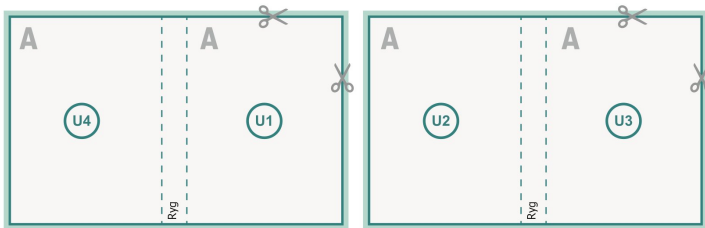

omslag

Yderside

Inderside

Indmad

Siderækkefølge

Siderne skal oprettes fortløbende og enkeltvis.

færdigt produkt

Dataformat (inkl. mm tryk til kant):
17,4 x 24,4 cm

Beskåret størrelse (lukket):
17 x 24 cm

beskæring:
mm

Sikkerhedsmargen:
Med et mellemrum på 5 mm mellem teksten/oplysningerne og kanten af det beskårne format forhindres u hensigtsmæssig beskæring.

Forklaring af symboler

-  Beskæring
-  Læseretning
-  Her skærer/stanser vi dit produkt
-  Bukkelinje/Fals

Bemærk:

Sørg for at have en beskæringsmargin og en sikkerhedsmargin i henhold til vejledningen.

Placer baggrundsgrafik, billeder eller grafik op til dataformatets kant.