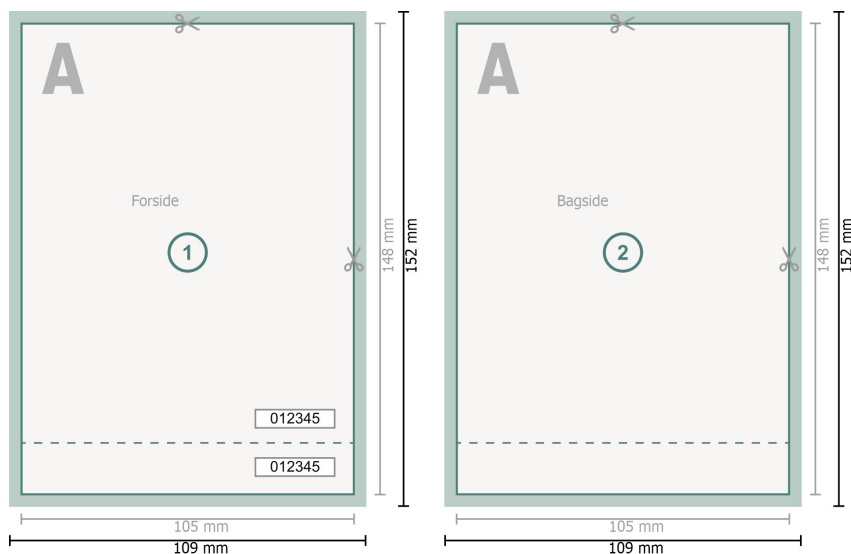

# Kuponkort med perforering, A6, dobbeltsidet tryk

**Dataformat (inkl. 2 mm tryk til kant):**

10,9 x 15,2 cm

**Beskåret størrelse:**

10,5 x 14,8 cm

**beskæring:**

2 mm

**Sikkerhedsmargen:**

Med et mellemrum på 4 mm mellem teksten/oplysningerne og kanten af det beskårne format forhindres u hensigtsmæssig beskæring.

**Forklaring af symboler**

-  Beskæring
-  Læseretning
-  Beskåret størrelse
-  Dataformat
-  Her skærer/stanser vi dit produkt
-  Perforering

**Bemærk:**

Sørg for at have en beskæringsmargen og en sikkerhedsmargen i henhold til vejledningen.

Placer baggrundsgrafik, billeder eller grafik op til dataformatets kant.

Tolerancer kan forekomme under produktionen på grund af beskærings-, stanse- og falseprocesserne.