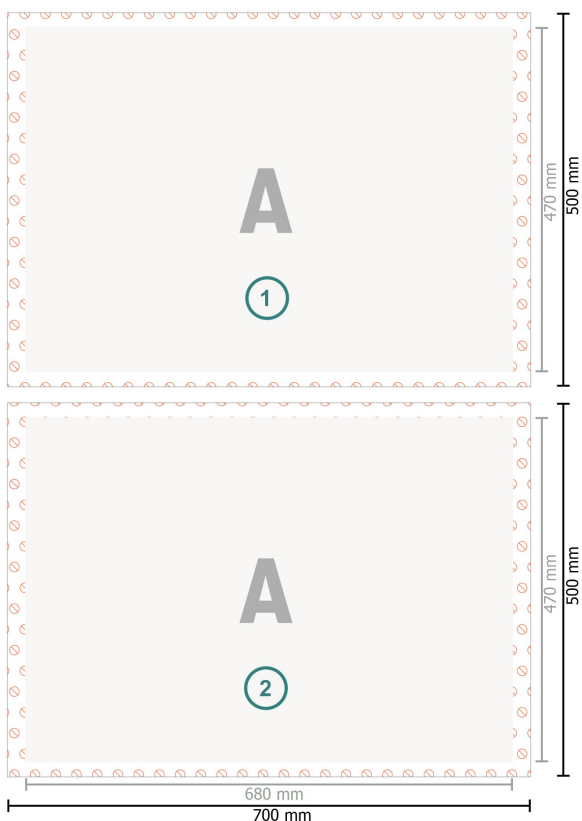

Multipakke plano-trykark, 70 x 50 cm

: 70 x 50 cm

Trykområde:
68 x 47 cm

Sikkerhedsmargen:
Med et mellemrum på 4 mm mellem teksten/oplysningerne og kanten af det beskårne format forhindres u hensigtsmæssig beskæring.

Forklaring af symboler

-  Læseretning
-  Dataformat
-  Trykområde
-  Kan ikke trykkes

Bemærk:

Sørg for at have en beskæringsmargin og en sikkerhedsmargin i henhold til vejledningen.

Placer baggrundsgrafik, billeder eller grafik op til dataformatets kant.