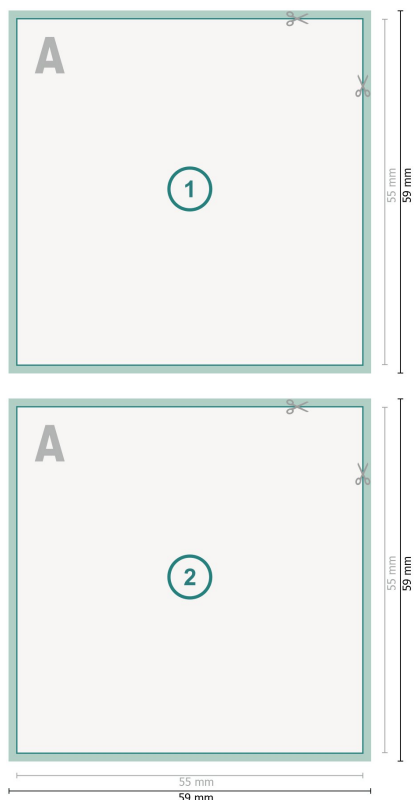

# Visitkort, 5,5 x 5,5 cm, dobbeltsidet tryk

**Dataformat (inkl. 2 mm tryk til kant):**  
5,9 x 5,9 cm

**beskæring:**  
2 mm

**Beskåret størrelse:**  
5,5 x 5,5 cm

**Sikkerhedsmargen:**  
Med et mellemrum på 4 mm mellem teksten/oplysningerne og kanten af det beskårne format forhindres u hensigtsmæssig beskæring.

## Forklaring af symboler

 Beskæring

 Læseretning

 Beskåret størrelse

 Dataformat

## Bemærk:

Sørg for at have en beskæringsmargen og en sikkerhedsmargen i henhold til vejledningen.

Placer baggrundsgrafik, billeder eller grafik op til dataformatets kant.

Tolerancer kan forekomme under produktionen på grund af beskærings-, stanse- og falseprocesserne.