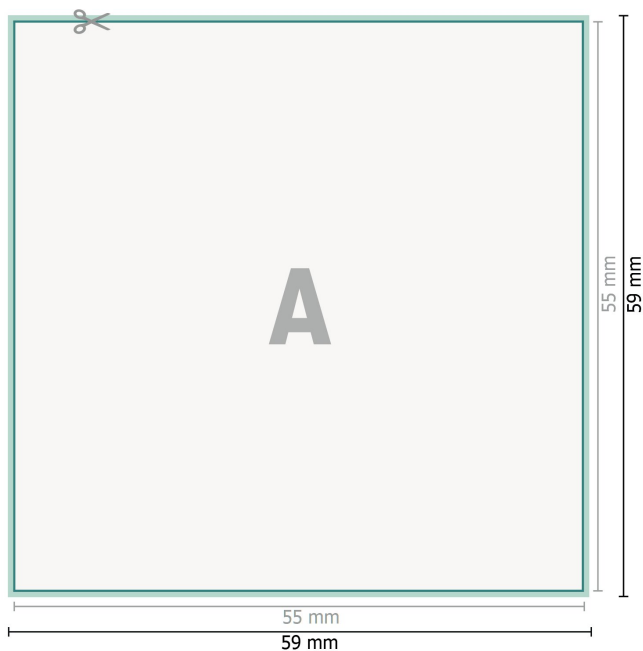

Visitkort, 5,5 x 5,5 cm, enkeltsidet tryk

**Dataformat (inkl. 2 mm tryk til kant):**

5,9 x 5,9 cm

beskæring:

2 mm

Beskåret størrelse:

5,5 x 5,5 cm

Sikkerhedsmargen:

Med et mellemrum på 4 mm mellem teksten/oplysningerne og kanten af det beskårne format forhindres u hensigtsmæssig beskæring.

Forklaring af symboler

 Beskæring

 Læseretning

 Beskåret størrelse

 Dataformat

Bemærk: