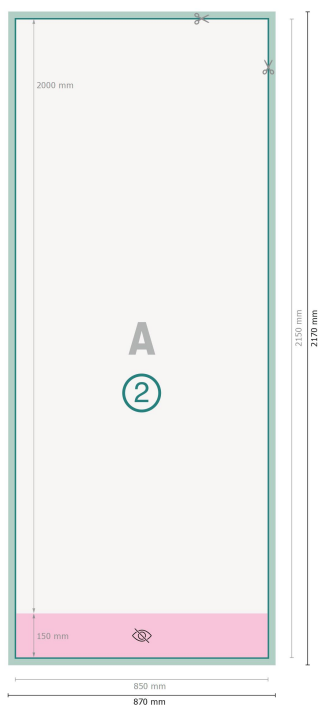

Roll-up udendørs, dobbeltsidet, kun tryk, 85 x 200 cm

Dataformat (inkl. 10 mm tryk til kant):
87 x 217 cm

Beskåret størrelse:
85 x 215 cm

Synligt område:
85 x 200 cm

Trykområde:
85 x 215 cm

Sikkerhedsmargen:
Med et mellemrum på 10 mm mellem teksten/oplysningerne og kanten af det beskårne format forhindres u hensigtsmæssig beskæring.

Forklaring af symboler

-  Beskæring
-  Læseretning
-  Beskåret størrelse
-  Dataformat
-  Her skærer/stanser vi dit produkt
-  Ikke synlig

Bemærk:

Sørg for at have en beskæringsmargen og en sikkerhedsmargen i henhold til vejledningen.

Placer baggrundsgrafik, billeder eller grafik op til dataformatets kant.

Tolerancer kan forekomme under produktionen på grund af beskærings-, stanse- og falseprocesserne.

Trykdata: Du finder vejledninger og skabeloner under menupunktet *Trykdata* på www.onlineprinters.dk