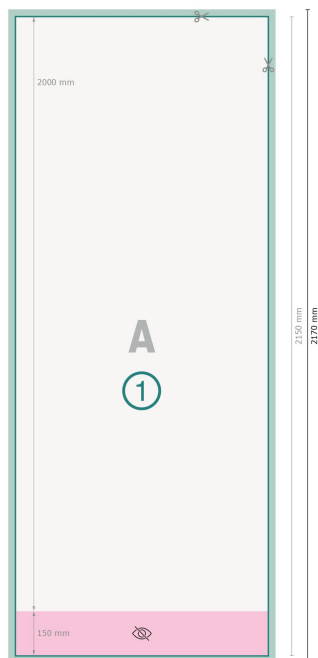

Roll-up udendørs, dobbeltsidet, kun tryk, 85 x 200 cm

Dataformat (inkl. 10 mm tryk til kant):
87 x 217 cm

Beskåret størrelse:
85 x 215 cm

Synligt område:
85 x 200 cm

Trykområde:
85 x 215 cm

Sikkerhedsmargen:
Med et mellemrum på 10 mm mellem teksten/oplysningerne og kanten af det beskårne format forhindres u hensigtsmæssig beskæring.

Forklaring af symboler

-  Beskæring
-  Læseretning
-  Beskåret størrelse
-  Dataformat
-  Her skærer/stanser vi dit produkt
-  Ikke synlig

Bemærk:

Sørg for at have en beskæringsmargen og en sikkerhedsmargen i henhold til vejledningen.

Placer baggrundsgrafik, billeder eller grafik op til dataformatets kant.

Tolerancer kan forekomme under produktionen på grund af beskærings-, stanse- og falseprocesserne.

Trykdata: Du finder vejledninger og skabeloner under menupunktet *Trykdata* på www.onlineprinters.dk