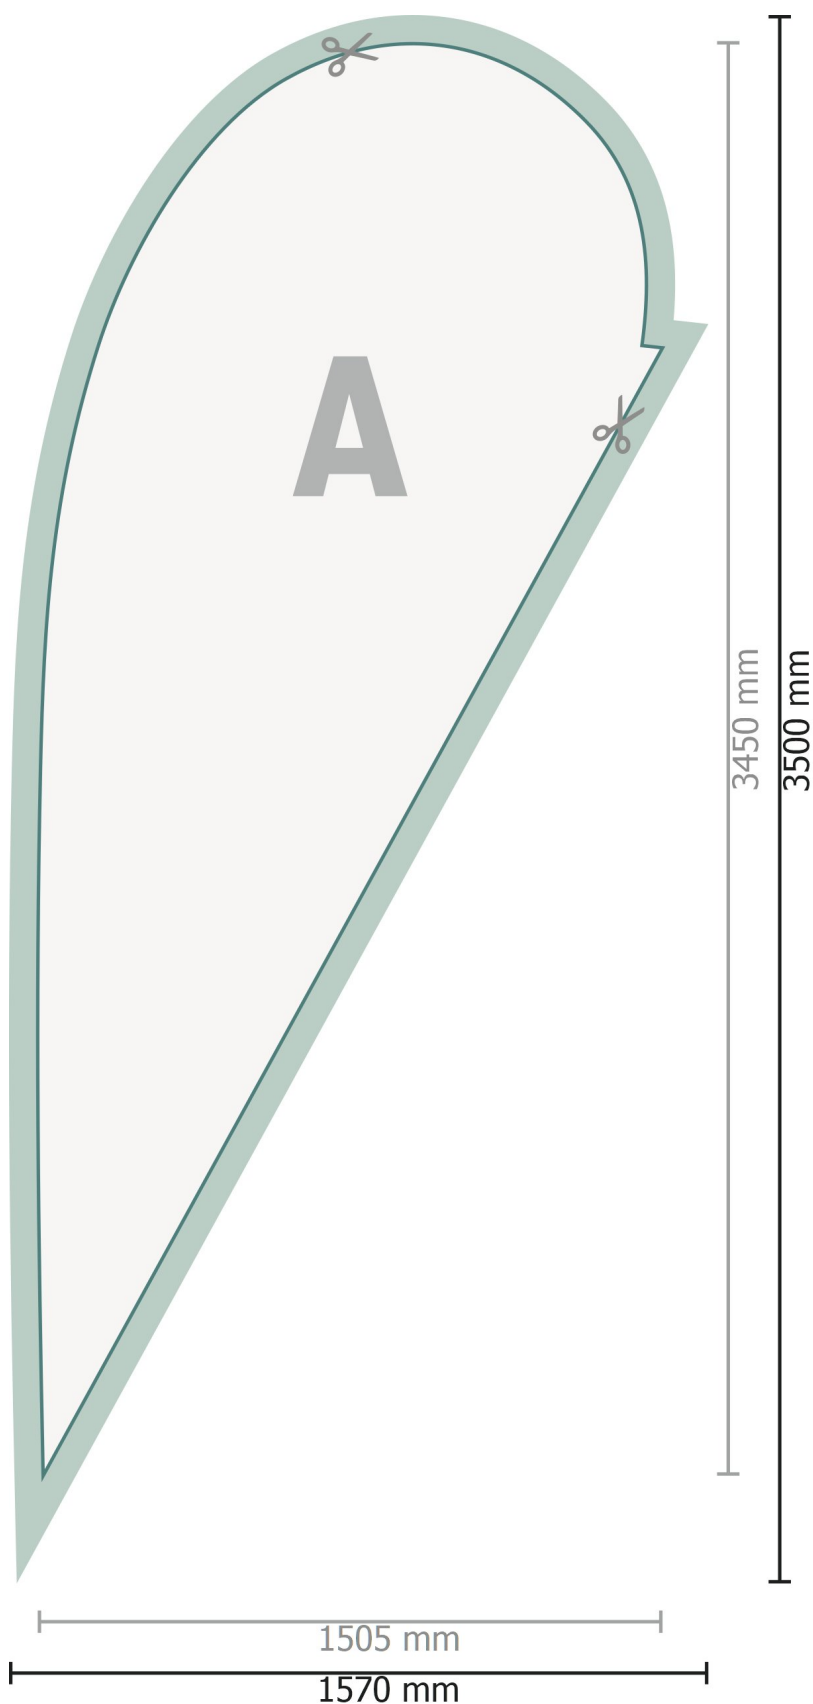

# Dråbeformet beachflag inkl. tryk, 159 x 411 cm

**Dataformat:**

157 x 350 cm

**Beskåret størrelse:**

150,5 x 345 cm

**Produktets dimension:**

159 x 411 cm

**Sikkerhedsmargen:**

Med et mellemrum på 50 mm mellem teksten/oplysningerne og kanten af det beskårne format forhindres uhensigtsmæssig beskæring.

**Forklaring af symboler**

 Beskæring

 Læseretning

 Beskåret størrelse

 Dataformat

**Bemærk:**

Sørg for at have en beskæringsmargin og en sikkerhedsmargin i henhold til vejledningen.

Placer baggrundsgrafik, billeder eller grafik op til dataformatets kant.

Tolerancer kan forekomme under produktionen på grund af beskærings-, stanse- og falseprocesserne.