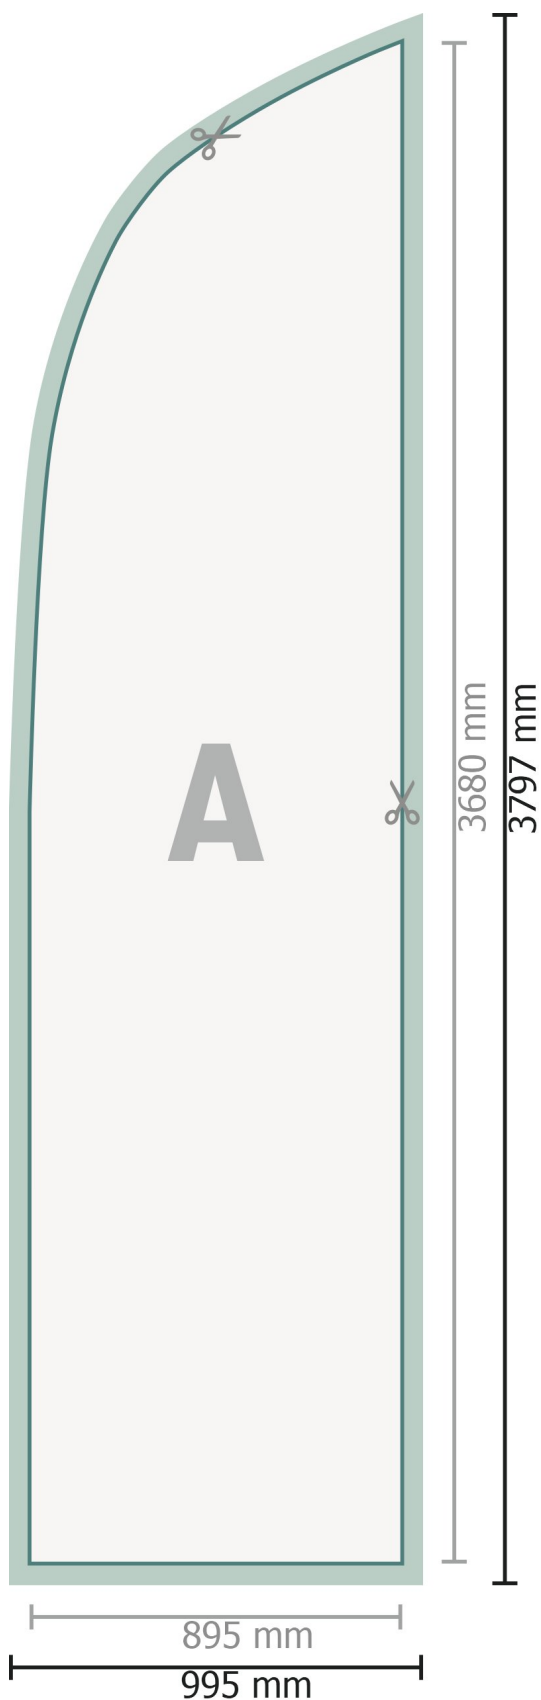

# Beachflag, kun tryk, 89,5 x 368 cm

**Dataformat:**

99,5 x 379,7 cm

**Beskåret størrelse:**

89,5 x 368 cm

**Sikkerhedsmargen:**

Med et mellemrum på 40 mm mellem teksten/oplysningerne og kanten af det beskårne format forhindres uhensigtsmæssig beskæring.

**Forklaring af symboler**

 Beskæring

 Læseretning

 Beskåret størrelse

 Dataformat

**Bemærk:**

Sørg for at have en beskæringsmargen og en sikkerhedsmargen i henhold til vejledningen.

Placer baggrundsgrafik, billeder eller grafik op til dataformatets kant.