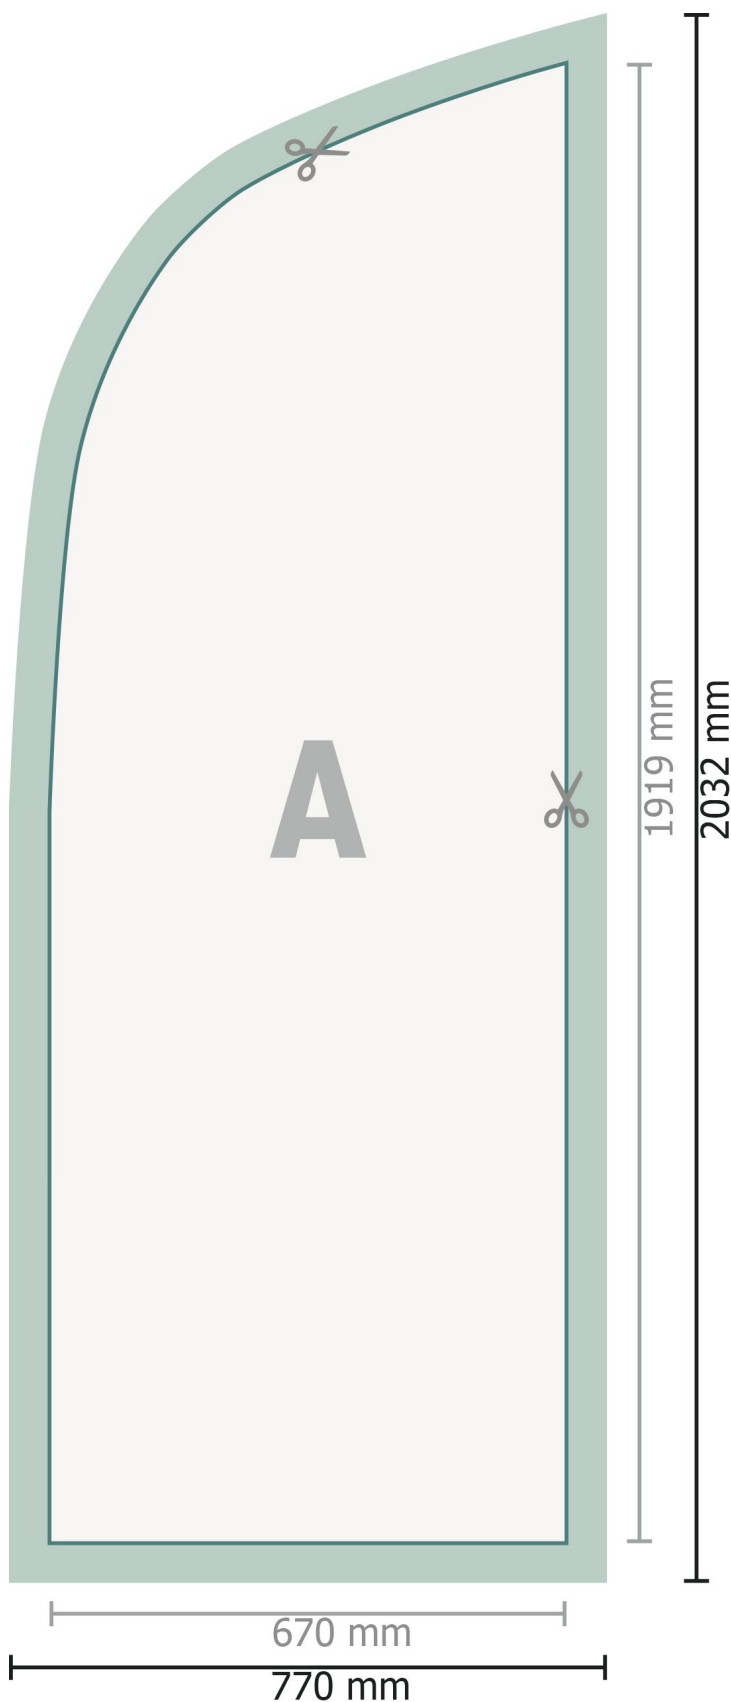

Beachflag, kun tryk, 67 x 191,9 cm

**Dataformat:**

77 x 203,2 cm

Beskåret størrelse:

67 x 191,9 cm

Sikkerhedsmargen:

Med et mellemrum på 40 mm mellem teksten/oplysningerne og kanten af det beskårne format forhindres u hensigtsmæssig beskæring.

Forklaring af symboler

 Beskæring

 Læseretning

 Beskåret størrelse

 Dataformat

Bemærk:

Sørg for at have en beskæringsmargen og en sikkerhedsmargen i henhold til vejledningen.

Placer baggrundsgrafik, billeder eller grafik op til dataformatets kant.