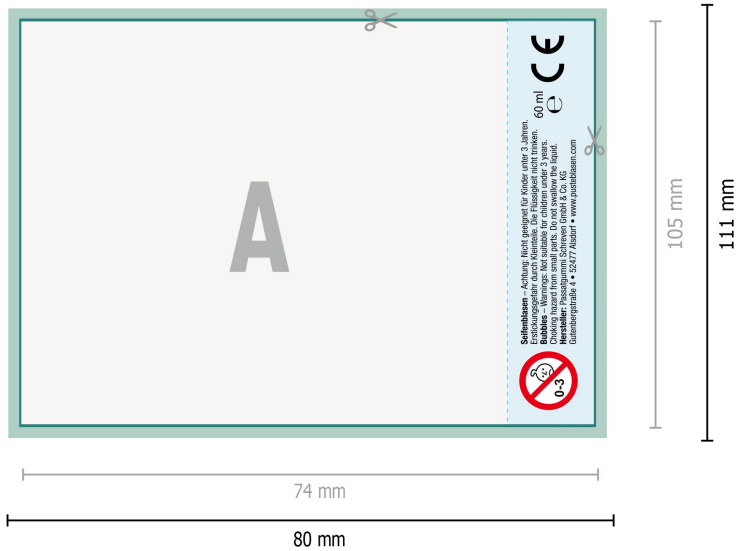

Sæbebobler, 10,5 x ø 3,6 cm

Dataformat (inkl. 3 mm tryk til kant):
8 x 11,1 cm

Beskåret størrelse:
7,4 x 10,5 cm

Sikkerhedsmargen:
Med et mellemrum på 5 mm mellem teksten/oplysningerne og kanten af det beskårne format forhindres u hensigtsmæssig beskæring.

 Her må der ikke placeres vigtige informationer.

Forklaring af symboler

 Beskæring

 Læseretning

 Beskåret størrelse

 Dataformat

Bemærk:

Sørg for at have en beskæringsmargin og en sikkerhedsmargin i henhold til vejledningen.

Placer baggrundsgrafik, billeder eller grafik op til dataformatets kant.

Tolerancer kan forekomme under produktionen på grund af beskærings-, stanse- og falseprocesserne.

Trykdata: Du finder vejledninger og skabeloner under menu-punktet *Trykdata* på www.onlineprinters.dk