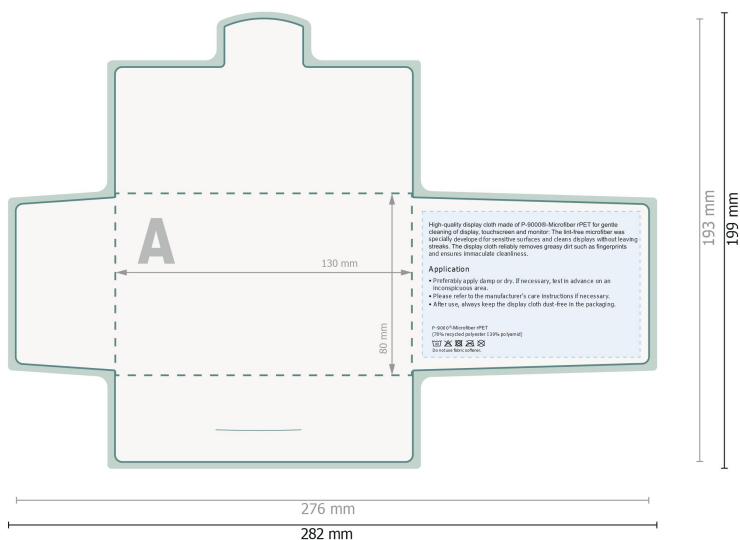

POLYCLEAN rPET displayklude, 18 x 15 cm

Papiretui

Her måV der ikke placeres vigtige informationer.

Dataformat (inkl. 3 mm tryk til kant):
28,2 x 19,9 cm

Beskåret størrelse:
27,6 x 19,3 cm

beskæring:
3 mm

Sikkerhedsmargen:
Med et mellemrum på 6 mm mellem teksten/oplysningerne og kanten af det beskårne format forhindres u hensigtsmæssig beskæring.

Forklaring af symboler

 Beskæring

 Læseretning

 Beskåret størrelse

 Dataformat

 Bukkelinje/Fals

Bemærk:

Sørg for at have en beskæringsmargen og en sikkerhedsmargen i henhold til vejledningen.

POLYCLEAN rPET displayklude, 18 x 15 cm

Papiretui

Her måÅ der ikke placeres vigtige informationer.

Dataformat (inkl. 3 mm tryk til kant):

28,2 x 19,9 cm

Beskåret størrelse:

27,6 x 19,3 cm

beskæring:

3 mm

Sikkerhedsmargen:

Med et mellemrum på 6 mm mellem teksten/oplysningerne og kanten af det beskårne format forhindres u hensigtsmæssig beskæring.

Forklaring af symboler

 Beskæring

 Læseretning

 Beskåret størrelse