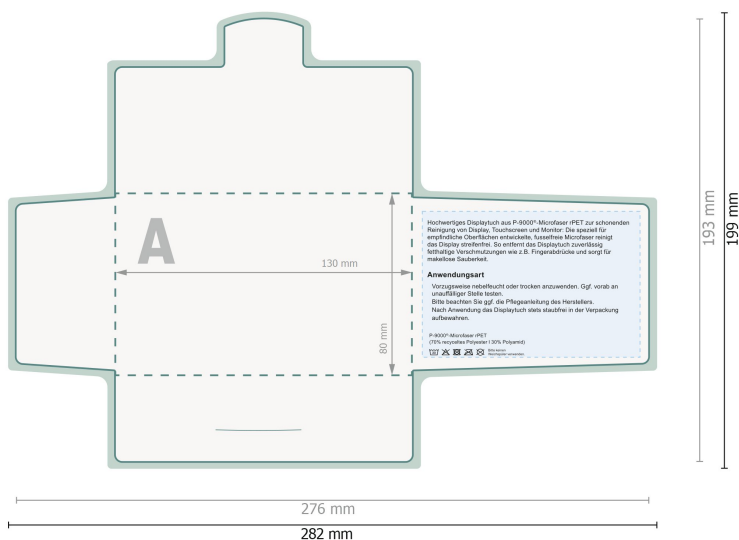

POLYCLEAN rPET displayklude, 18 x 15 cm

Papiretui

Her måV der ikke placeres vigtige informationer.

Dataformat (inkl. 3 mm tryk til kant):
28,2 x 19,9 cm

Beskåret størrelse:
27,6 x 19,3 cm

beskæring:
3 mm

Sikkerhedsmargen:
Med et mellemrum på 6 mm mellem teksten/oplysningerne og kanten af det beskårne format forhindres u hensigtsmæssig beskæring.

Forklaring af symboler

 Beskæring

 Læseretning

 Beskåret størrelse

 Dataformat

 Bukkelinje/Fals

Bemærk:

Sørg for at have en beskæringsmargen og en sikkerhedsmargen i henhold til vejledningen.

POLYCLEAN rPET displayklude, 18 x 15 cm

Papiretui

Her måÅ der ikke placeres vigtige informationer.

Dataformat (inkl. 3 mm tryk til kant):

28,2 x 19,9 cm

Beskåret størrelse:

27,6 x 19,3 cm

beskæring:

3 mm

Sikkerhedsmargen:

Med et mellemrum på 6 mm mellem teksten/oplysningerne og kanten af det beskårne format forhindres u hensigtsmæssig beskæring.

Forklaring af symboler

 Beskæring

 Læseretning

 Beskåret størrelse