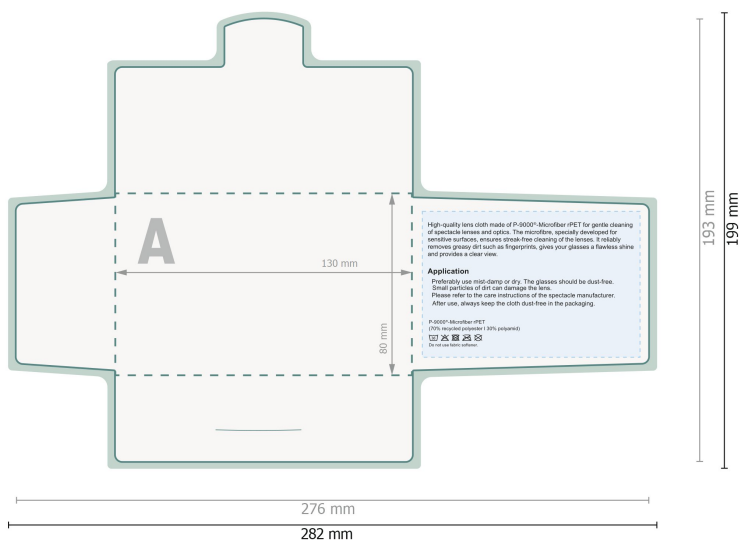

POLYCLEAN rPET brilleklude, 15 x 15 cm

Papiretui

Her måV der ikke placeres vigtige informationer.

Dataformat (inkl. 3 mm tryk til kant):

28,2 x 19,9 cm

Beskåret størrelse:

27,6 x 19,3 cm

beskæring:

3 mm

Sikkerhedsmargen:

Med et mellemrum på 6 mm mellem teksten/oplysningerne og kanten af det beskårne format forhindres u hensigtsmæssig beskæring.

Forklaring af symboler

 Beskæring

 Læseretning

 Beskåret størrelse

Trykdata: Du finder vejledninger og skabeloner under menu-punktet *Trykdata* på www.onlineprinters.dk

POLYCLEAN rPET brilleklude, 15 x 15 cm

Papiretui

Her måÅV der ikke placeres vigtige informationer.

Dataformat (inkl. 3 mm tryk til kant):

28,2 x 19,9 cm

Beskåret størrelse:

27,6 x 19,3 cm

beskæring:

3 mm

Sikkerhedsmargen:

Med et mellemrum på 6 mm mellem teksten/oplysningerne og kanten af det beskårne format forhindres u hensigtsmæssig beskæring.