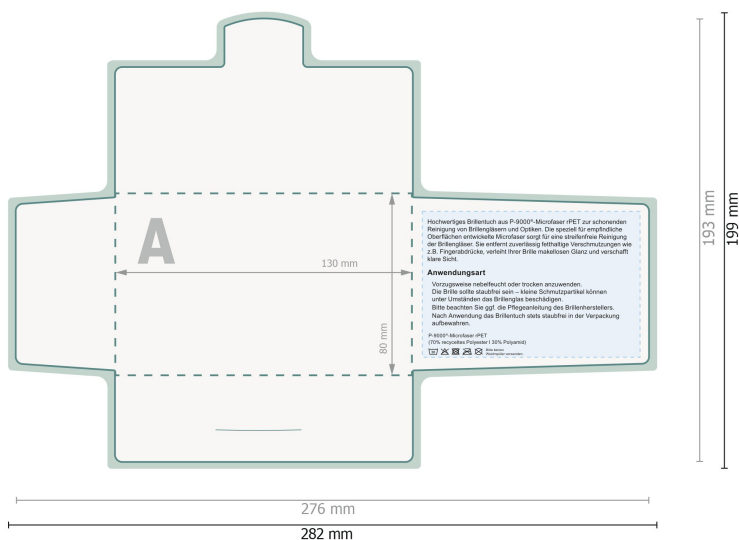

POLYCLEAN rPET brilleklude, 15 x 15 cm

Papiretui

Her måV der ikke placeres vigtige informationer.

Dataformat (inkl. 3 mm tryk til kant):

28,2 x 19,9 cm

Beskåret størrelse:

27,6 x 19,3 cm

beskæring:

3 mm

Sikkerhedsmargen:

Med et mellemrum på 6 mm mellem teksten/oplysningerne og kanten af det beskårne format forhindres u hensigtsmæssig beskæring.

Forklaring af symboler

 Beskæring

 Læseretning

 Beskåret størrelse

28,2 x 19,9 cm

Beskåret størrelse:

27,6 x 19,3 cm

beskæring:

3 mm

Sikkerhedsmargen:

Med et mellemrum på 6 mm mellem teksten/oplysningerne og kanten af det beskårne format forhindres u hensigtsmæssig beskæring.

Placer baggrundsgrafik, billeder eller grafik op til dataformatets kant.

Tolerancer kan forekomme under produktionen på grund af beskærings-, stanse- og falseprocesserne.

Trykdata: Du finder vejledninger og skabeloner under menu-punktet **Trykdata** på www.onlineprinters.dk