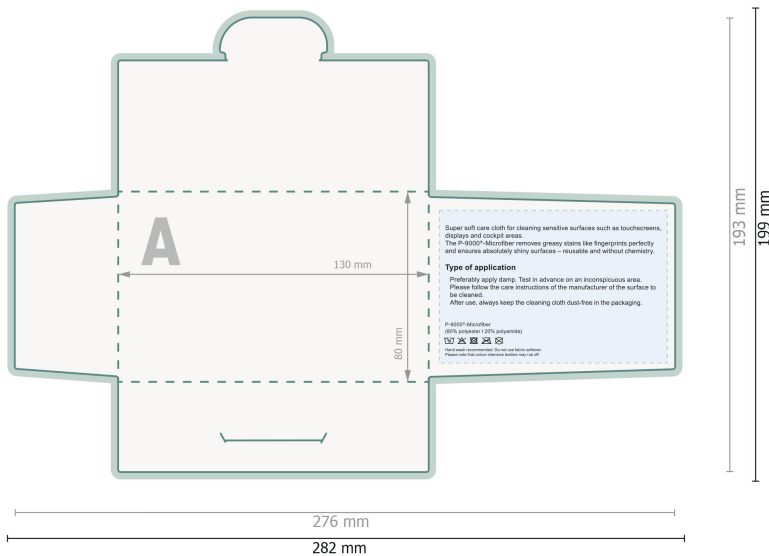

**beskæring:**  
3 mm

**Sikkerhedsmargen:**  
Med et mellemrum på 6 mm mellem teksten/oplysningerne og kanten af det beskårne format forhindres u hensigtsmæssig beskæring.

## Forklaring af symboler

 Beskæring

 Læseretning

 Beskåret størrelse

 Dataformat

 Bukkelinje/Fals

## Bemærk:

Sørg for at have en beskæringsmargen og en sikkerhedsmargen i henhold til vejledningen.

Placer baggrundsgrafik, billeder eller grafik op til dataformatets kant.

Tolerancer kan forekomme under produktionen på grund af beskærings-, stanse- og falseprocesserne.

# POLYCLEAN mikrofiberklude med prægning, 20 x 20 cm grå, Papiretui

Her måÅ der ikke placeres vigtige informationer.

**Dataformat (inkl. 3 mm tryk til kant):**  
28,2 x 19,9 cm

**Beskåret størrelse:**  
27,6 x 19,3 cm