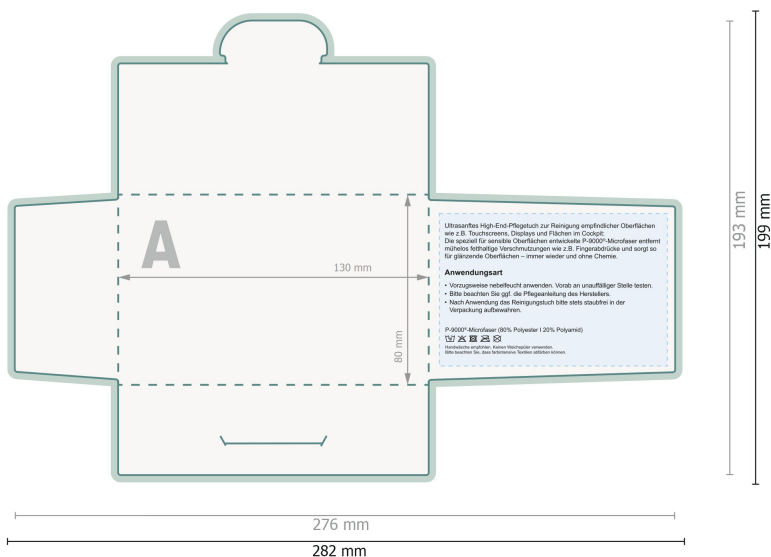

# POLYCLEAN mikrofiberklude med prægning, 20 x 20 cm grå, Papiretui

Her måÅ der ikke placeres vigtige informationer.

**Dataformat (inkl. 3 mm tryk til kant):**  
28,2 x 19,9 cm

**Beskåret størrelse:**  
27,6 x 19,3 cm

**beskæring:**  
3 mm

**Sikkerhedsmargen:**  
Med et mellemrum på 6 mm mellem teksten/oplysningerne og kanten af det beskårne format forhindres u hensigtsmæssig beskæring.

## Forklaring af symboler

 Beskæring

 Læseretning

 Beskåret størrelse

 Dataformat

 Bukkelinje/Fals