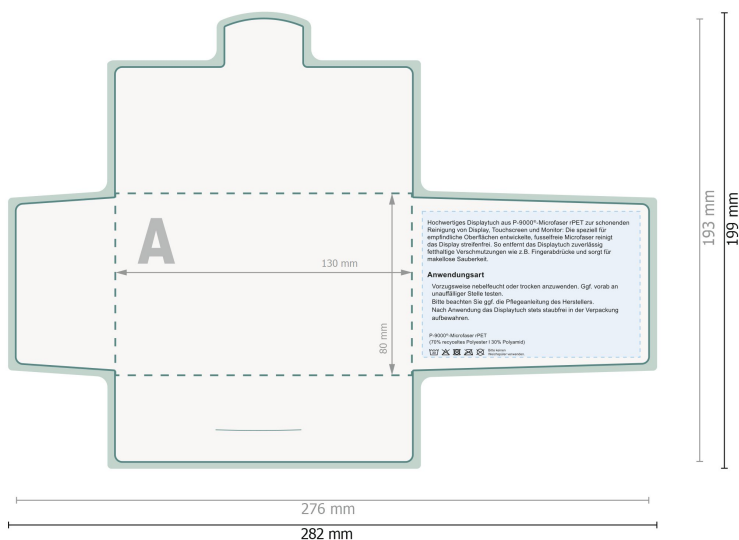

POLYCLEAN rPET displayklude, 15 x 15 cm

Papiretui

Her måV der ikke placeres vigtige informationer.

Dataformat (inkl. 3 mm tryk til kant):

28,2 x 19,9 cm

Beskåret størrelse:

27,6 x 19,3 cm

beskæring:

3 mm

Sikkerhedsmargen:

Med et mellemrum på 6 mm mellem teksten/oplysningerne og kanten af det beskårne format forhindres u hensigtsmæssig beskæring.

Forklaring af symboler

 Beskæring

 Læseretning

 Beskåret størrelse

Trykdata: Du finder vejledninger og skabeloner under menu-punktet *Trykdata* på www.onlineprinters.dk

POLYCLEAN rPET displayklude, 15 x 15 cm

Papiretui

Her måÅ der ikke placeres vigtige informationer.

Dataformat (inkl. 3 mm tryk til kant):

28,2 x 19,9 cm

Beskåret størrelse:

27,6 x 19,3 cm

beskæring:

3 mm

Sikkerhedsmargen:

Med et mellemrum på 6 mm mellem teksten/oplysningerne og kanten af det beskårne format forhindres u hensigtsmæssig beskæring.