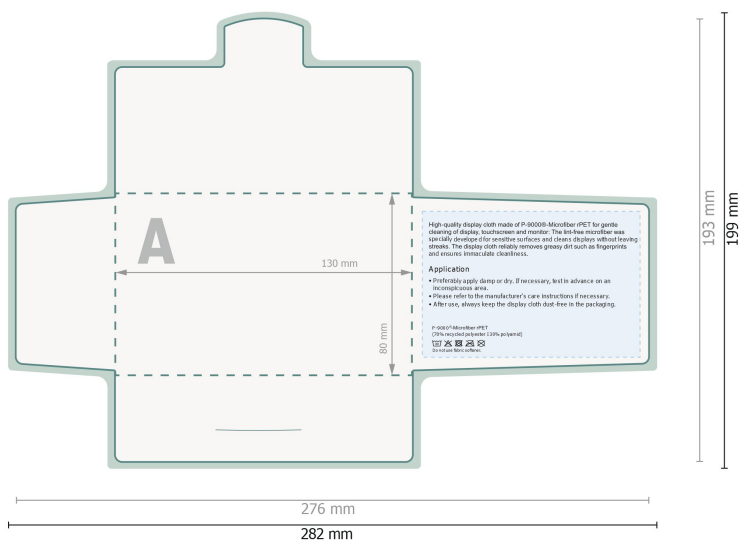

POLYCLEAN rPET displayklude, 15 x 15 cm

Papiretui

Her måV der ikke placeres vigtige informationer.

Dataformat (inkl. 3 mm tryk til kant):

28,2 x 19,9 cm

Beskåret størrelse:

27,6 x 19,3 cm

beskæring:

3 mm

Sikkerhedsmargen:

Med et mellemrum på 6 mm mellem teksten/oplysningerne og kanten af det beskårne format forhindres u hensigtsmæssig beskæring.

Forklaring af symboler

 Beskæring

 Læseretning

 Beskåret størrelse

Trykdata: Du finder vejledninger og skabeloner under menu-punktet *Trykdata* på www.onlineprinters.dk

POLYCLEAN rPET displayklude, 15 x 15 cm

Papiretui

Her måÅ der ikke placeres vigtige informationer.

Dataformat (inkl. 3 mm tryk til kant):

28,2 x 19,9 cm

Beskåret størrelse:

27,6 x 19,3 cm

beskæring:

3 mm

Sikkerhedsmargen:

Med et mellemrum på 6 mm mellem teksten/oplysningerne og kanten af det beskårne format forhindres u hensigtsmæssig beskæring.