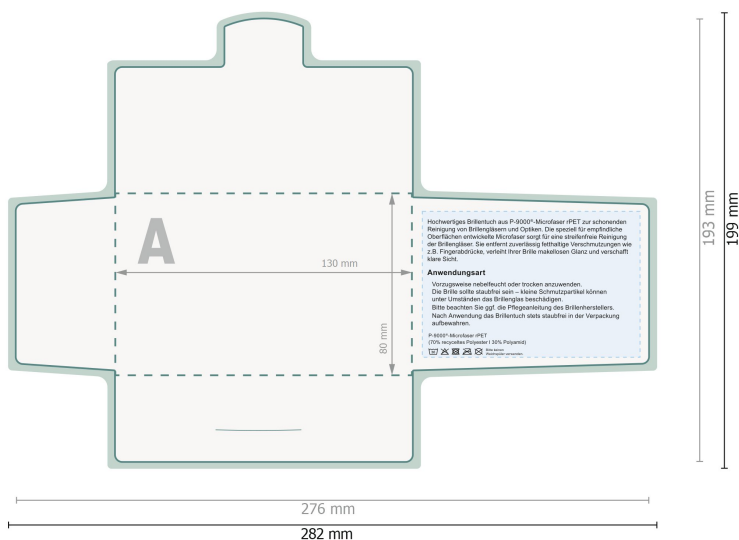

POLYCLEAN rPET brilleklude, 18 x 15 cm

Papiretui

Her måV der ikke placeres vigtige informationer.

Dataformat (inkl. 3 mm tryk til kant):

28,2 x 19,9 cm

Beskåret størrelse:

27,6 x 19,3 cm

beskæring:

3 mm

Sikkerhedsmargen:

Med et mellemrum på 6 mm mellem teksten/oplysningerne og kanten af det beskårne format forhindres u hensigtsmæssig beskæring.

Forklaring af symboler

 Beskæring

 Læseretning

 Beskåret størrelse

28,2 x 19,9 cm

Beskåret størrelse:

27,6 x 19,3 cm

beskæring:

3 mm

Sikkerhedsmargen:

Med et mellemrum på 6 mm mellem teksten/oplysningerne og kanten af det beskårne format forhindres u hensigtsmæssig beskæring.

Placer baggrundsgrafik, billeder eller grafik op til dataformatets kant.

Tolerancer kan forekomme under produktionen på grund af beskærings-, stanse- og falseprocesserne.

Trykdata: Du finder vejledninger og skabeloner under menu-punktet **Trykdata** på www.onlineprinters.dk