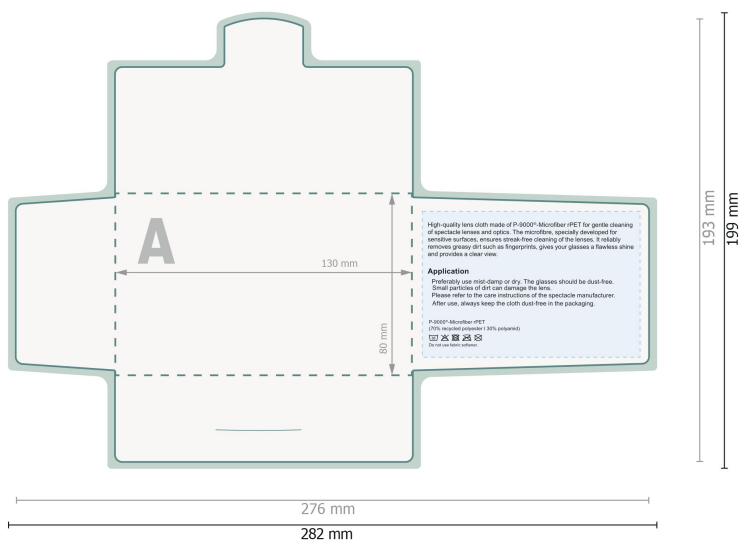

POLYCLEAN rPET brilleklude, 18 x 15 cm

Papiretui

Her måV der ikke placeres vigtige informationer.

Dataformat (inkl. 3 mm tryk til kant):

28,2 x 19,9 cm

Beskåret størrelse:

27,6 x 19,3 cm

beskæring:

3 mm

Sikkerhedsmargen:

Med et mellemrum på 6 mm mellem teksten/oplysningerne og kanten af det beskårne format forhindres u hensigtsmæssig beskæring.

Forklaring af symboler

 Beskæring

 Læseretning

 Beskåret størrelse

Trykdata: Du finder vejledninger og skabeloner under menu-punktet *Trykdata* på www.onlineprinters.dk

POLYCLEAN rPET brilleklude, 18 x 15 cm

Papiretui

Her måÅV der ikke placeres vigtige informationer.

Dataformat (inkl. 3 mm tryk til kant):

28,2 x 19,9 cm

Beskåret størrelse:

27,6 x 19,3 cm

beskæring:

3 mm

Sikkerhedsmargen:

Med et mellemrum på 6 mm mellem teksten/oplysningerne og kanten af det beskårne format forhindres u hensigtsmæssig beskæring.