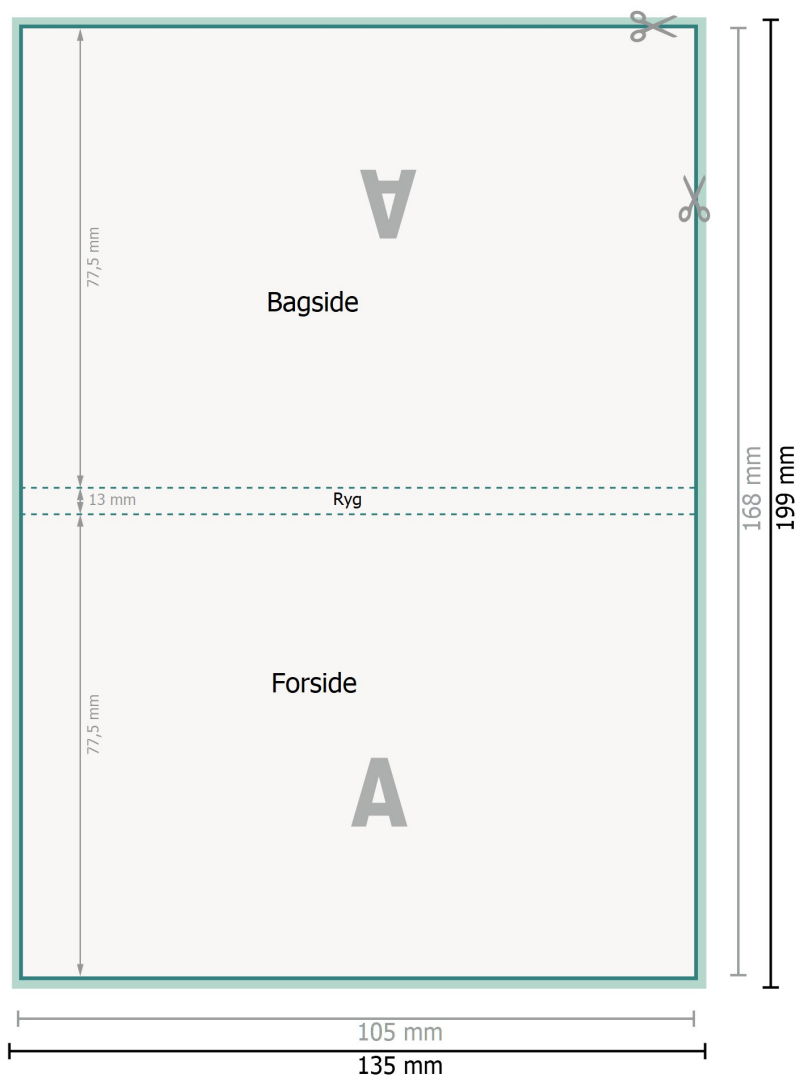

Huskeseddelsæt, 4/0

Hård karton beklædt, blankt

Dataformat (inkl. 15 mm tryk til kant):
13,5 x 19,9 cm

beskæring:
15 mm

Beskåret størrelse (lukket):
10,5 x 7,8 cm

Sikkerhedsmargen:
Med et mellemrum på 4 mm mellem teksten/oplysningerne og kanten af det beskårne format forhindres u hensigtsmæssig beskæring.

Forklaring af symboler

-  Beskæring
-  Læseretning
-  Beskåret størrelse
-  Dataformat
-  Her skærer/stanser vi dit produkt
-  Bukkelinje/Fals

Bemærk:

Sørg for at have en beskæringsmargen og en sikkerhedsmargen i henhold til vejledningen.

Placer baggrundsgrafik, billeder eller grafik op til dataformatets kant.

Tolerancer kan forekomme under produktionen på grund af beskærings-, stanse- og falseprocesserne.

Trykdata: Du finder vejledninger og skabeloner under menu-punktet *Trykdata* på www.onlineprinters.dk