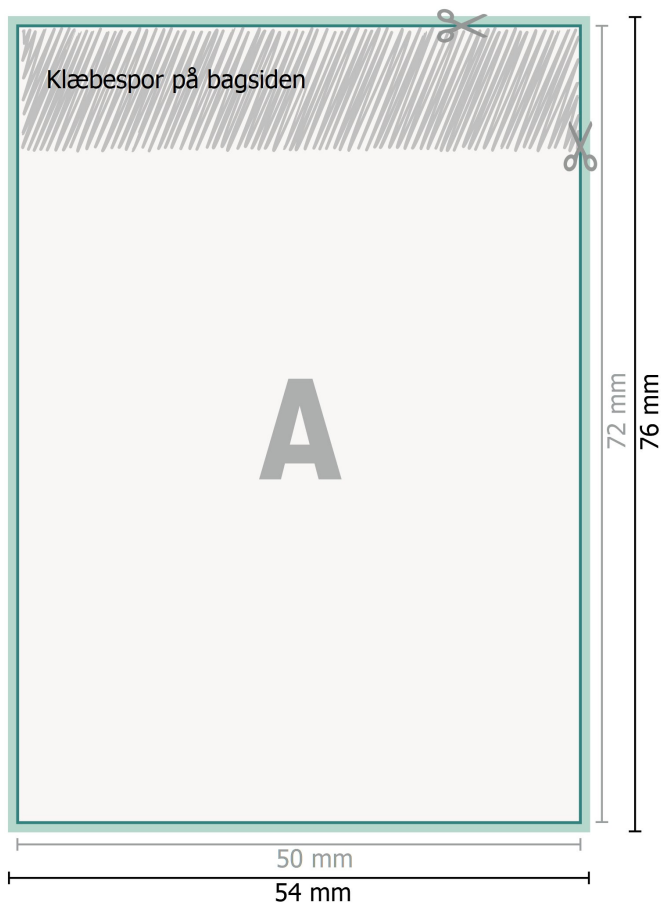

# Huskeseddelsæt, 4/0

50 ark (hvidt limpapir)

**Dataformat (inkl. 2 mm tryk til kant):**  
5,4 x 7,6 cm

**beskæring:**  
2 mm

**Beskåret størrelse:**  
5 x 7,2 cm

**Sikkerhedsmargen:**  
Med et mellemrum på 4 mm mellem teksten/oplysningerne og kanten af det beskårne format forhindres uhensigtsmæssig beskæring.

## Forklaring af symboler

-  Beskæring
-  Læseretning
-  Beskåret størrelse
-  Dataformat
-  Her skærer/stanser vi dit produkt
-  Klæbende overflade

## Bemærk:

Sørg for at have en beskæringsmargen og en sikkerhedsmargen i henhold til vejledningen.

Placer baggrundsgrafik, billeder eller grafik op til dataformatets kant.

Tolerancer kan forekomme under produktionen på grund af beskærings-, stanse- og falseprocesserne.